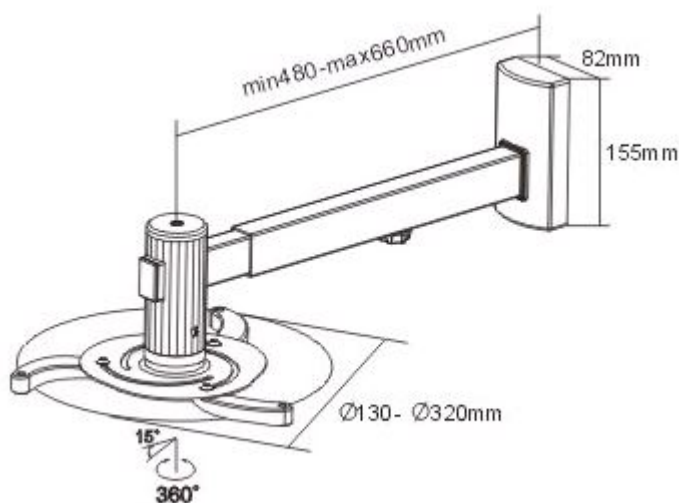

Sunne by Elite Screens PRO05

Nástěnný držák pro projektory. Maximální zatížení tohoto držáku je **10 kg**. Držák nabízí naklopení o 15° a otočení o 360°.

ZÁKLADNÍ SPECIFIKACE

Max. zatížení: 10 kg

Vzdálenost od zdi: 480 - 660 mm

Rozteč montážních bodů projektoru: 130 - 320 mm

Materiál: hliník, ocel

Barva: stříbrná

[Informační list](#)