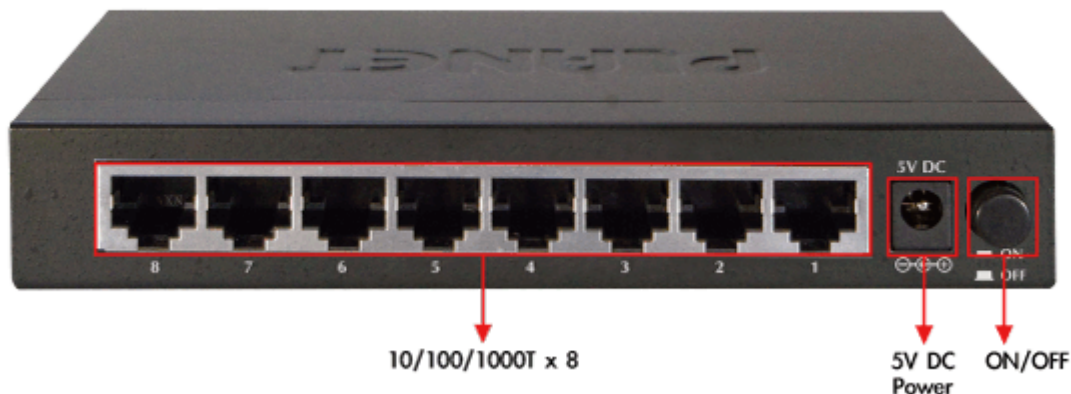

SWITCH PLANET GSD-803

Cena celkem:	770 Kč
	(bez DPH: 636 Kč)
Běžná cena:	847 Kč
Ušetříte:	77 Kč
Kód zboží:	NAPPNT1036
Part No.:	GSD-803
Záruka:	38 měs.
Stav:	Nové zboží

Popis

PLANET GSD-803

8portový Gigabitový desktopový přepínač. Autodetekce rychlosti a typu kabelu. Kovová skříň. Energeticky efektivní ethernet zařízení podle 802.3az (EEE) a EuP, bez ventilátorů, ext.napájení.

Gigabitové přepínače v miniaturním provedení pro stolní použití. Mají plnou propustnost, jsou neblokující, vybaveny architekturou Store and Forward. Rozměry jejich kovových skříněk dovolují jejich umístění do malých 10" rozvaděčů či nenápadné uložení kdekoliv.

ZÁKLADNÍ SPECIFIKACE

Fyzické vlastnosti:

Porty: 8 x RJ-45 10/100/1000BASE-T

Paměť: 4k MAC adres

Propustnost: sběrnice 16 Gbps, provozně 11,9 Mpps (64B)

Podpora přenosu: JumboFrame 9KB

Provedení: desktop

Napájení: externí zdroj 5V DC, celkový příkon do 3,4W

Ochrana: bez ochrany

Provozní teplota: 0 - 50°C

Rozměry: 155 x 86 x 26 mm

Hmotnost: 348 g

Intelligent Power Savings

Power Saving **40%**

*Full Port link/Cable length < 20m

**Save
26,280 Watts
yearly**