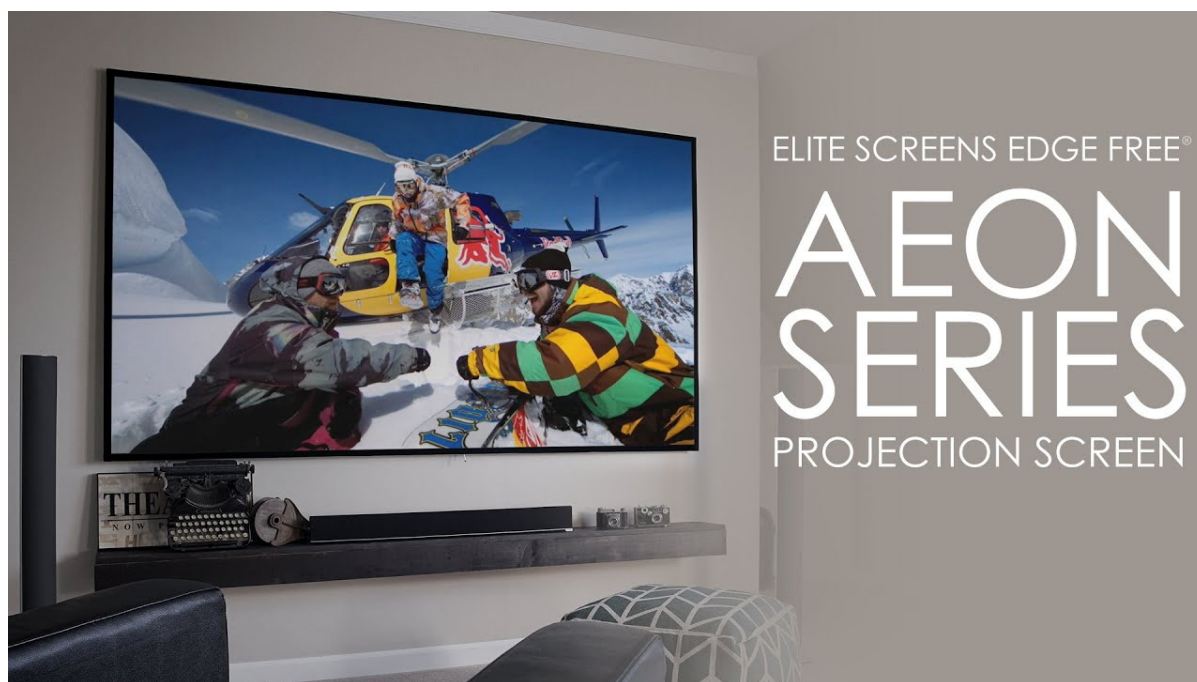

Projekční plátno v pevném rámu s úhlopříčkou **110"** a poměrem stran **16 : 9**. Ideální pro domácí použití v kombinaci s projektorem. Materiál **CineWhite** má široký rozptyl světla, černobílý kontrast a přirozené barevné ztvárnění. Plátno podporuje **HDR, aktivní 3D a 4K Ultra HD Ready** a nabízí šířku zorného úhlu **180°**. Plátno je nataženo přes podkladový rám, **působí tedy bezrámovým dojmem** (možnost instalace ultratenké lišty).

- Série Aeon Edge Free - bezrámové/bezokrajové projekční plátno v pevném rámu
- Ideální pro domácí použití
- Aktivní 3D, 4K Ultra HD
- Lehká hliníková konstrukce s děleným rámem
- Snadná montáž a instalace
- Edge Free (bezokrajové) + možnost instalace ultratenké lišty

Barva rámu: černá

CineWhite

1. Materiál plátna CineWhite
2. 180° pozorovací úhel (90° vlevo a vpravo)
3. Aktivní 3D & 4K/8K Ultra HD Ready
4. Matný bílý povrch (PVC Flexible)
5. Přirozené podání barev & rovnoměrný rozptyl světla
6. Černá zadní strana
7. Gain 1.1
8. Vhodné pro projektory s krátkou i velmi krátkou projekční vzdáleností a běžné projektory

CineWhite je vysoce kvalitní povrch projekčního plátna, který poskytuje rovnoměrný rozptyl světla, vynikající reprodukci barev a ostrý obraz. Ideální pro různé typy projekce.

Jak instalovat projekční plátno