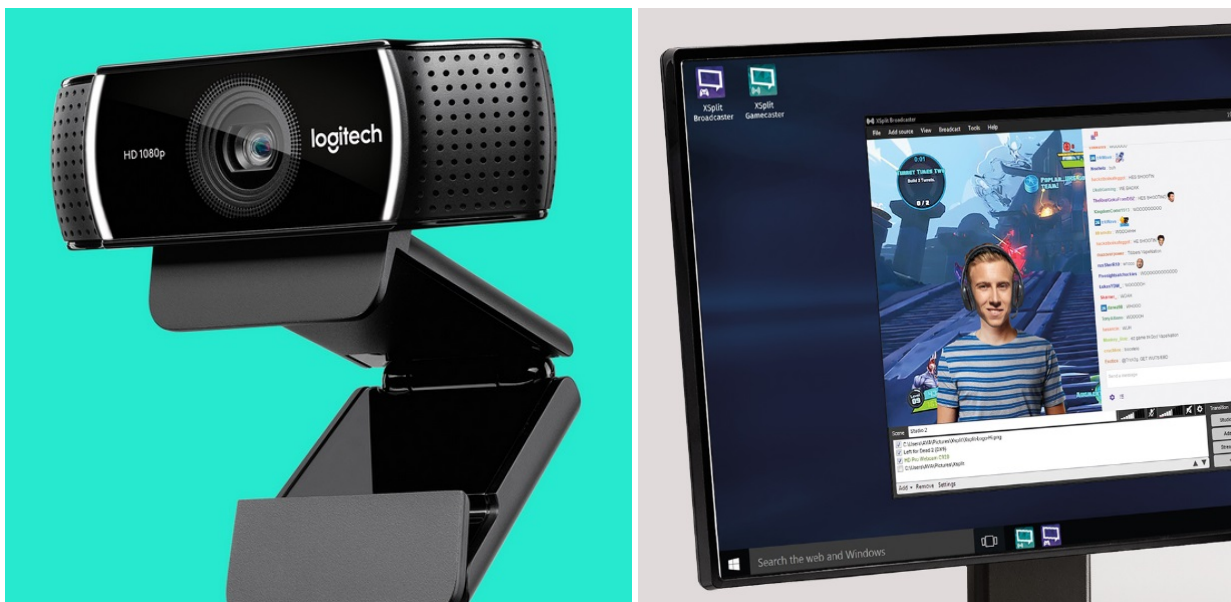

WEBKAMERA LOGITECH C922 PRO STREAM

Cena celkem: **2 082 Kč**
(bez DPH: 1 720 Kč)

Běžná cena: **2 290 Kč**

Ušetříte: **208 Kč**

Kód zboží: KAML6607

Part No.: 960-001088

Záruka: 24 měs.

Stav: Nové zboží

Popis

LOGITECH C922 Pro Stream - konference i živé nahrávání ve vysoké kvalitě

Webová kamera **LOGITECH C922 Pro Stream**, se kterou pořídíte **realistická videa nebo obrázky** v HD rozlišení 1080p. Díky kvalitě záznamu je webkamera vhodná pro **videokonference a on-line komunikaci** po síti. K dispozici je navíc **dvojice mikrofonů**, které jsou záměrně umístěny po obou stranách a optimálně tak podporují **čistý a jasný zvuk** během hovorů či natáčení videa.

Webkamera LOGITECH C922 Pro Stream disponují funkcí **automatické korekce obrazu**. Díky tomu se můžete spolehnout na kvalitní a ostré videozáznamy i za zhoršených světelných podmínek. Díky **USB** rozhraní je webkamera rychle a jednoduše připravena do akce. **Funkce pro přepínání pozadí** je ideální pro tvůrce videí, která mají za úkol vtáhnout diváků přímo do děje. S pomocí živých obrázků vytvoříte originální vizuální scénérie pro vaše vysílání.

Logitech C922 Pro Stream

Webová kamera Logitech C922 přenáší a nahrává ostrá, realistická videa v **rozišení HD 1080p**. Pokročilá technologie komprese **H.264** zajistí rychlejší a plynulejší odesílání. **Dva všesměrové mikrofony** zajišťují čistý přenos bez výpadků. Součástí balení je plně nastavitelný **stolní stativ** s naklápěcím stojanem. Dále je také k dispozici **bezplatná 3měsíční licence XSplit**, díky které získáte kompletní přístup k pokročilým funkcím XSplit Broadcaster i XSplit Gamecaster.