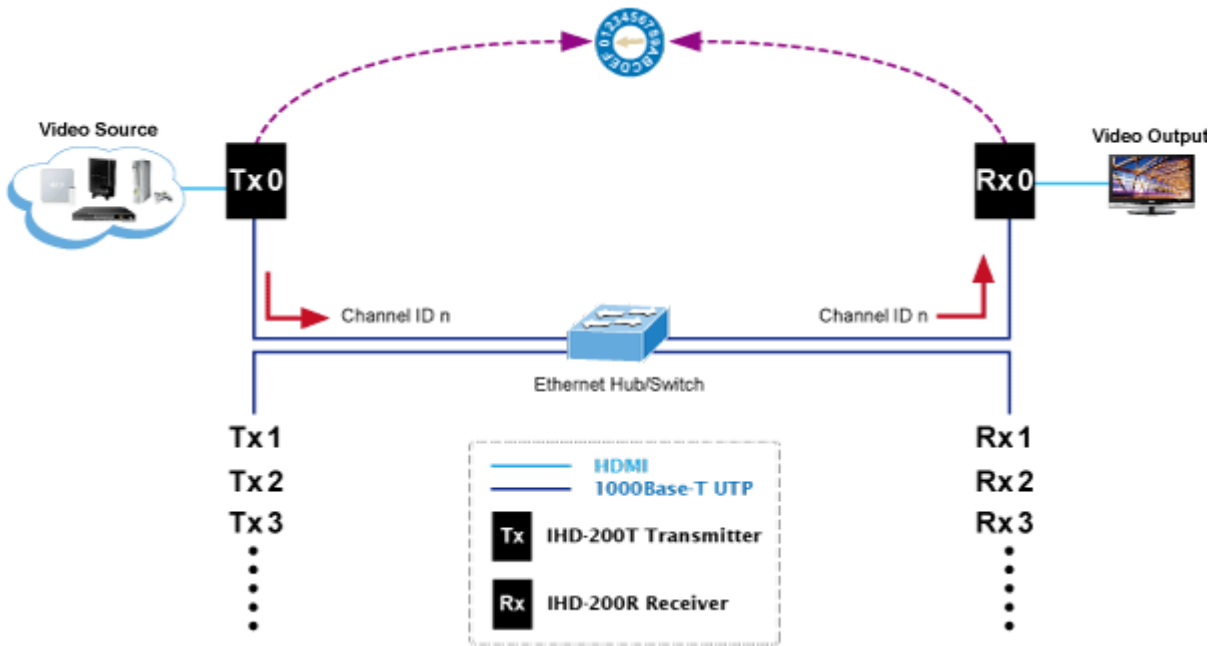

### Popis

Přijímač distribuce pro extender nebo video stěnu přes síť LAN (ethernet), podpora rozlišení HD až WUXGA. Přenos 16 nezávislých kanálů nebo 4 simultánních obrazů. Podpora funkce EDID. Spojení bod-bod nebo multicast. Web management, VESA montáž. Řešení pro IP distribuci video prezentací v prostředí LAN pro účely zobrazení na panelech a video stěnách. Jednotky přenosu podporují několik režimů od spojení vysílač-přijímač po multicast spojení bod vysílač-přijímače v režimech zobrazení pro jednotlivé monitory nebo jako video stěna. Video obraz lze zabezpečit proti zcizení obsahu metodou EDID, lze řídit kvalitu přenosu a vyhlazení videa pro kvalitní výstup.

#### Specifikace:

- LAN port RJ-45, 1000Base-T, standardy: IEEE 802.3, IEEE 802.3u, IEEE 802.3ab
- HDMI výstup
- zabezpečení přenosu HDCP (High-bandwidth Digital Content Protection)
- podporované rozlišení pro HDMI: 720p, 720i, 1080p, 1080i
- podporovaná rozlišení pro PC stanice: XGA (1024x768) / SXGA (1280x1024) / UXGA (1600x1200) / WSXGA (1440x900, 1600x1024) / WUXGA (1920 x 1200)
- Web management, přepínání kanálů pomocí DIP přepínače
- max. počet jednotek v síti: 16
- rozměry: 130 x 96 x 25 mm
- hmotnost: 450g
- napájení externím adaptérem 9-12V DC
- provozní teplota: 0-50°C

Extenter

Video stěna

Přenos více kanálů v jednom segmentu LAN

Příklad použití