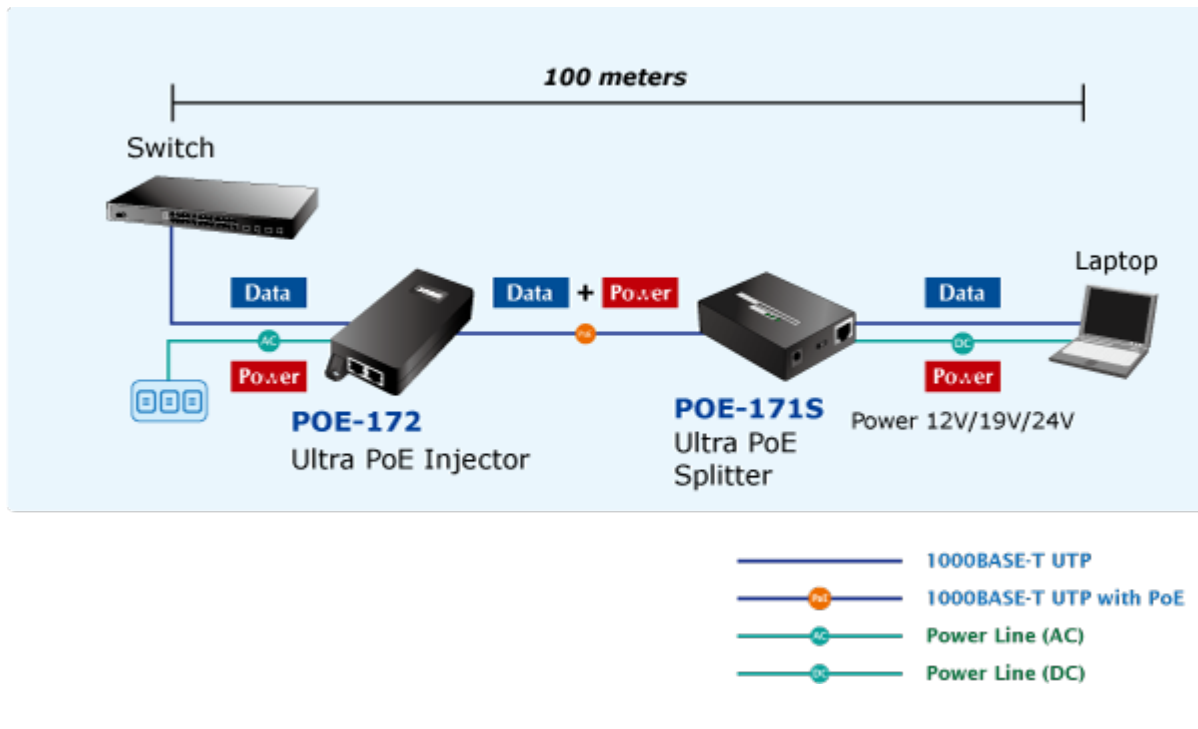

PLANET POE-172

Cena celkem:	1 715 Kč
	(bez DPH: 1 417 Kč)
Běžná cena:	1 886 Kč
Ušetříte:	171 Kč
Kód zboží:	NETPLA1157
Part No.:	POE-172
Záruka:	38 měs.
Stav:	Nové zboží

Popis

PLANET POE-172

"Power over Ethernet Injector" s maximální zatížitelností až 60 W pro napájení zařízení po ethernetu. Designovaný pro použití s kamerami PTZ, dotykovými monitory, VoIP aparáty nebo Wi-Fi přístupovými body. Napájení PoE lze realizovat i na gigabitovém ethernetu, napájení se přenáší po všech vodičích UTP/FTP ethernet vedení, injektor podporuje IEEE 802.3 / 802.3u / 802.3ab, 10/100/1000Base-T.

ZÁKLADNÍ SPECIFIKACE

Rozhraní: 2× RJ-45 10/100/1000 Mbps : 1× Data input, 1× PoE (Data + Power) output

Celkový napájecí výkon: do 60 W, IEEE 802.3at, IEEE 802.3af

Zatížitelnost portu: až 60 W

Napájení: 100–240 V AC, 50/60 Hz

Provozní teplota: 0 až 50 °C

Rozměry: 115 × 62,5 × 31 mm

Hmotnost: 235 g

 [Specifikace](#)

 [Manuál](#)

 [Ostatní download](#)