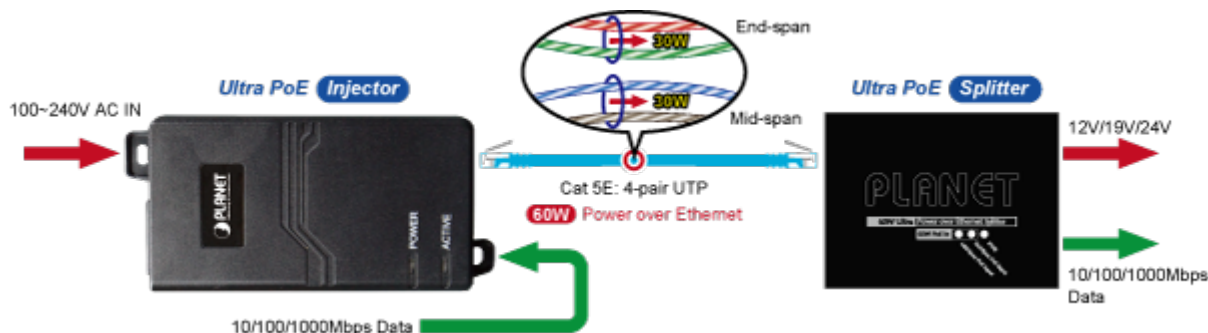

PLANET POE-172

Cena celkem:	1 715 Kč
	(bez DPH: 1 417 Kč)
Běžná cena:	1 886 Kč
Ušetříte:	171 Kč
Kód zboží:	NETPLA1157
Part No.:	POE-172
Záruka:	38 měs.
Stav:	Nové zboží

Popis

PLANET POE-172

"Power over Ethernet Injector" s maximální zatížitelností až 60 W pro napájení zařízení po ethernetu. Designovaný pro použití s kamerami PTZ, dotykovými monitory, VoIP aparáty nebo Wi-Fi přístupovými body. Napájení PoE lze realizovat i na gigabitovém ethernetu, napájení se přenáší po všech vodičích UTP/FTP ethernet vedení, injektor podporuje IEEE 802.3 / 802.3u / 802.3ab, 10/100/1000Base-T.

ZÁKLADNÍ SPECIFIKACE

Rozhraní: 2× RJ-45 10/100/1000 Mbps : 1× Data input, 1× PoE (Data + Power) output

Celkový napájecí výkon: do 60 W, IEEE 802.3at, IEEE 802.3af

Zatížitelnost portu: až 60 W

Napájení: 100–240 V AC, 50/60 Hz

Provozní teplota: 0 až 50 °C

Rozměry: 115 × 62,5 × 31 mm

Hmotnost: 235 g