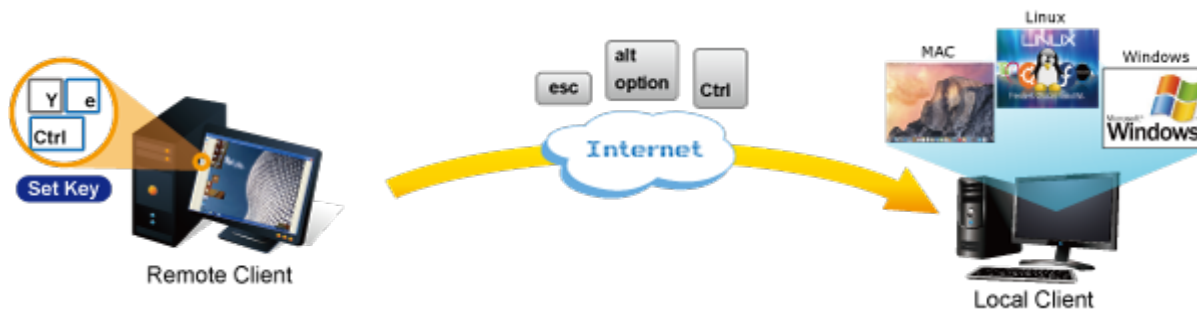

### PLANET IKVM-210-16

Vzdálené ovládání 16 počítačů po IP, vzdálené ovládání utilitou pro OS Windows, přenos obrazu s kompresí H.264. Lokální rozhraní VGA, USB, PS/2. LAN 1x 1000Base-T. Management PC může být pouze na platformě Windows. Ovládané počítače už jsou na OS nezávislé (Win, Linux, Mac...). Kaskádováním s klasickými KVM je možné ovládat až 64 stanic.

1 propojovací kabel délky 1,8 m v balení. Jednotka pro vzdálené ovládání několika počítačů přes internet nebo LAN síť díky interní možnosti hardwarového enkódování a přepínání periferních portů jako jsou video výstup, klávesnice a myš.

Fyzicky se přenáší obraz z připojených počítačů nebo serverů, řešení vzdáleného ovládání je absolutně nezávislé na instalovaných operačních systémech, je umožněn přístup do BIOSu ovládaného stroje.

Uživatel tak může spravovat až 16 počítačů, mezi jednotlivými vstupy se lze operativně elektronicky přepínat. Zařízení lze kaskádovat s dalšími KVM (keyboard-video-mouse) přepínači, jako jsou např. modely Planet KVM-210, počet ovládaných počítačů tak lze přímo rozšířit na počet 256 PC stanic.

### Software ovládání a přístup:

- management pomocí dodané utility (Windows)
- max. rozlišení lokální 2048x1536, vzdálené 1920x1080
- zabezpečená komunikace s šifrováním provozu DES, 3DES, AES
- nastavení parametrů myši vzdáleného počítače: rychlost, zobrazování kurzoru, sloučení/rozdělení vzdálené a lokální myši
- softwarová klavesnice pro situace kdy je lokální klávesnice odlišná od vzdálené, mapování znaků