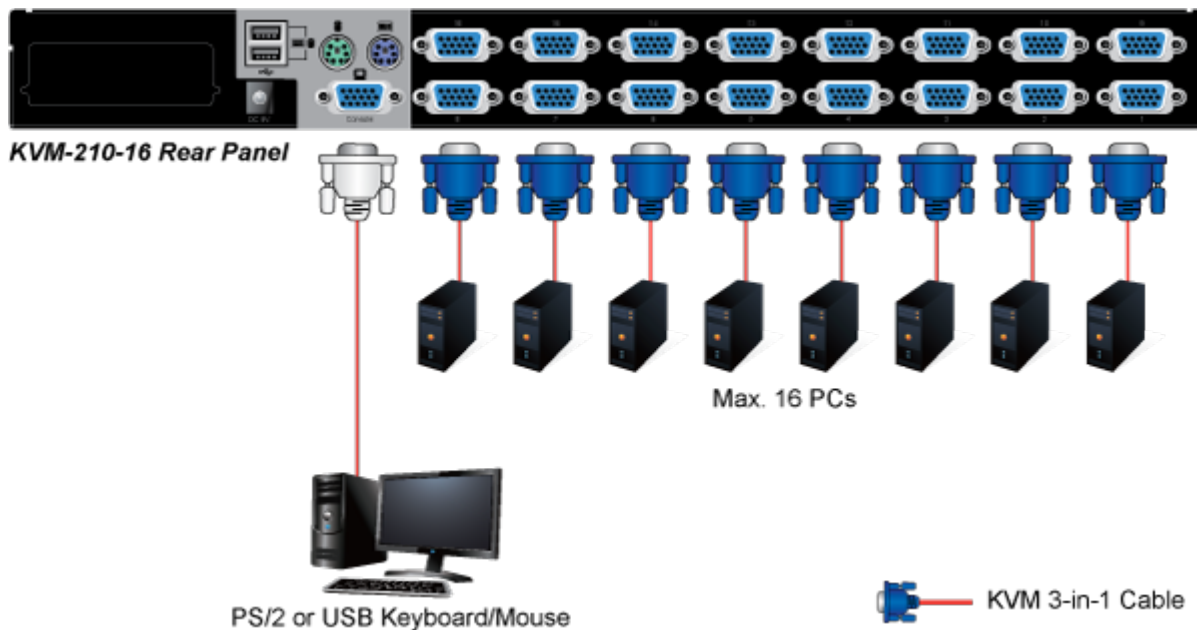

KABEL PLANET KVM-KC1-3

Cena celkem:	298 Kč (bez DPH: 246 Kč)
Běžná cena:	328 Kč
Ušetříte:	30 Kč
Kód zboží:	NETPLA1224
Part No.:	KVM-KC1-3
Záruka:	26 měs.
Stav:	Nové zboží

Popis

PLANET KVM-KC1-3

Propojovací kabel délky 3 m pro KVM přepínače a konzole řady 210. Integruje do jediného kabelu VGA, USB a PS/2 konektory. Na straně KVM je pouze jediný konektor DB15HD.

ZÁKLADNÍ SPECIFIKACE

Konektor 1: VGA (F)

Konektor 2: VGA (F), USB, 2 x PS/2

Délka: 3 m

Barva: černá

[Ostatní download](#)