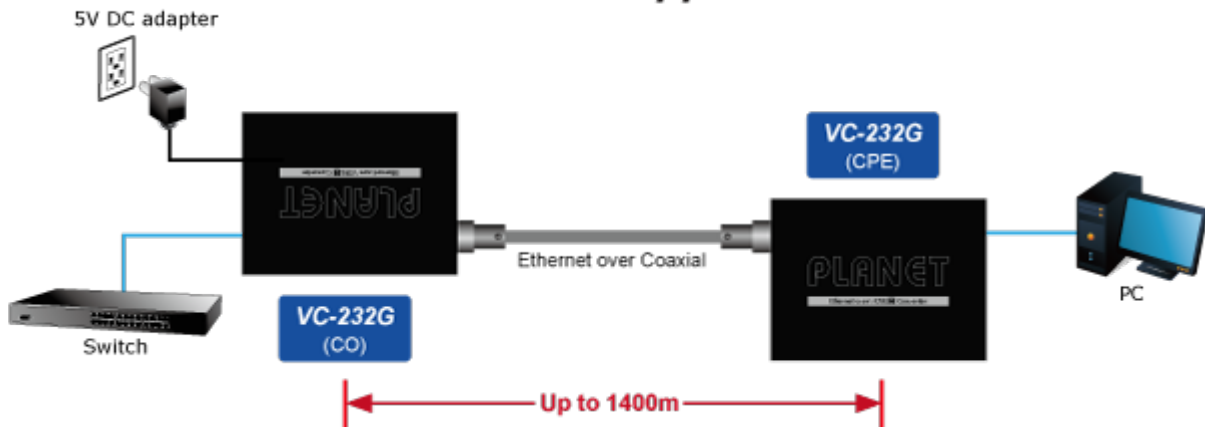

KONVERTOR PLANET VC-232G

Cena celkem:	4 155 Kč (bez DPH: 3 434 Kč)
Běžná cena:	4 571 Kč
Ušetříte:	416 Kč
Kód zboží:	NETPLA1259
Part No.:	VC-232G
Záruka:	26 měs.
Stav:	Nové zboží

Popis

PLANET VC-232G

Ethernet po koaxiálním vedení (technologie VDSL2). 1x LAN RJ-45, 1x VDSL2 BNC (koaxiální). Transparentní bridge. G.993.2 VDSL2, G.993.5 G.Vectoring + G.INP. Napájení DC 5 V/ 2 A (zdroj je součástí balení).

Kapacitně 200/100 Mbps na 200 m. Dosah až 1,4 km. Nastavení DIP přepínači, volitelně Master (CO) / Slave (CPE).

LRE (Long Reach Ethernet) konvertor ethernetu na VDSL2 (Very-high-data-rate Digital Subscriber Line 2) konvertor ethernetu dovoluje přenést data koaxiálním vedením až 200 Mbitů/s na 200 m nebo 30 Mbitů/s do vzdálenosti až 1,4 km, přenosové rychlosti dle stavu a kvality použitého koaxiálního kabelu. Lze využít původní koaxiální rozvody včetně anténních. Zařízení je univerzální jako master (CO) / slave (CPE) jednotka, nastavení režimu přepínačem. Jednotka podporuje VDSL2 operační módy dle přenosových profilů "17a" a "30a", volbu dle "band Plan997" a G.993.5 G.Vectoring & G.INP postihující symetrický přenos dat vyšší rychlostí i na souběžném vedení.

ZÁKLADNÍ SPECIFIKACE

Porty:

1x 10/100Base-TX, RJ-45

1x VDSL, BNC konektor, dosah 1,4 km

Podpora přenosu: až 9kB (JumboFrame)

Soulad s normami: IEEE 802.3, IEEE 802.3u, IEEE 802.3ab, IEEE 802.3x, IEEE 802.3p **Transparentní pro:** IEEE 802.1Q VLAN tag

?200m ->95Mbps/200Mbps

?400m ->82Mbps/175Mbps

?600m ->59Mbps/151Mbps

?800m ->37Mbps/122Mbps

Příklady aplikací:

Point to Point Application

[Kompatibilní VDSL2 produkty](#)

[Ostatní download](#)