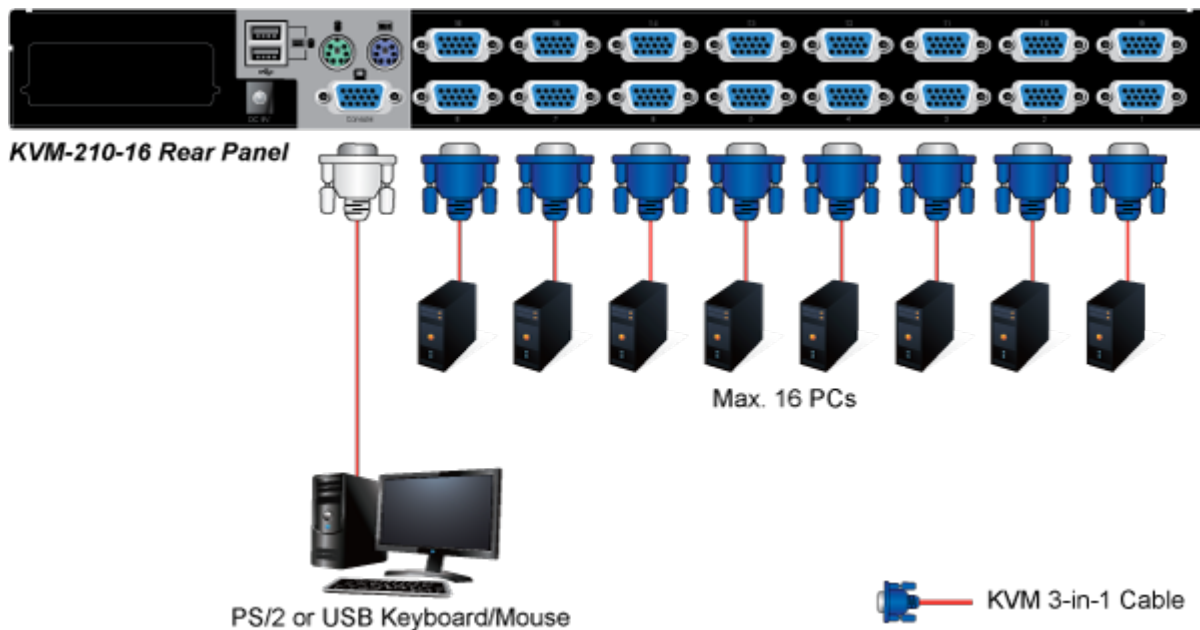

### PLANET KVM-KC1-5

Propojovací kabel délky 5 m pro KVM přepínače a konzole řady 210. Integruje do jediného kabelu VGA, USB a PS/2 konektory. Na straně KVM je pouze jediný konektor DB15HD.

### ZÁKLADNÍ SPECIFIKACE

**Konektor 1:** VGA (F)

**Konektor 2:** VGA (F), USB, 2 x PS/2

**Délka:** 5 m

**Barva:** černá

[Ostatní download](#)