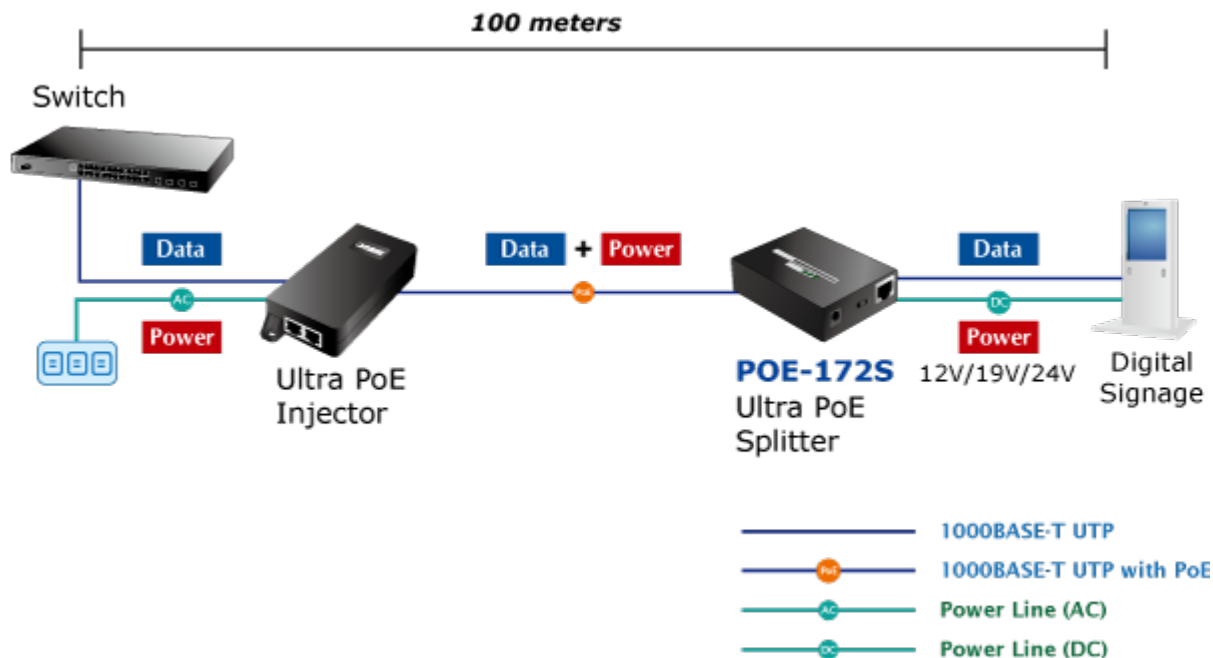

PLANET POE-172S

Cena celkem:	2 286 Kč (bez DPH: 1 889 Kč)
Běžná cena:	2 515 Kč
Ušetříte:	229 Kč
Kód zboží:	NETPLA1365
Part No.:	POE-172S
Záruka:	38 měs.
Stav:	Nové zboží

Popis

PLANET POE-172S

Gigabitový splitter pro napájení po Ethernetovém kabelu. Část pro přímé napájení vzdálených zařízení do příkonu až 60 W. Volitelné výstupní napětí 12/19/24 V DC, přepínání DIP přepínačem. Instalace desktop nebo do šasi.

"Power over Ethernet splitter" s maximální zatížitelností až 60 W pro napájení zařízení po ethernetu. Designovaný pro použití s kamerami PTZ, dotykovými monitory, pokladními terminály nebo Wi-Fi přístupovými body. Lze ho využít i pro napájení zařízení jako jsou embedded počítače nebo LCD zobrazovače, kiosky apod.

Napájení PoE lze realizovat i na gigabitovém ethernetu, napájení se přenáší po všech vodičích UTP/FTP ethernet vedení, injektor podporuje IEEE 802.3 / 802.3u / 802.3ab, 10/100/1000Base-T.

ZÁKLADNÍ SPECIFIKACE

Hmotnost: 300 g

POE funkce:

Celkový napájecí výkon: IEEE 802.3bt (zpětně kompatibilní s IEEE 802.3at, IEEE 802.3af)

Počet injektorů: 1 x až 60 W

Typ napájení: End-span, Mid-span

Typická aplikace:

PoE 802.3bt: