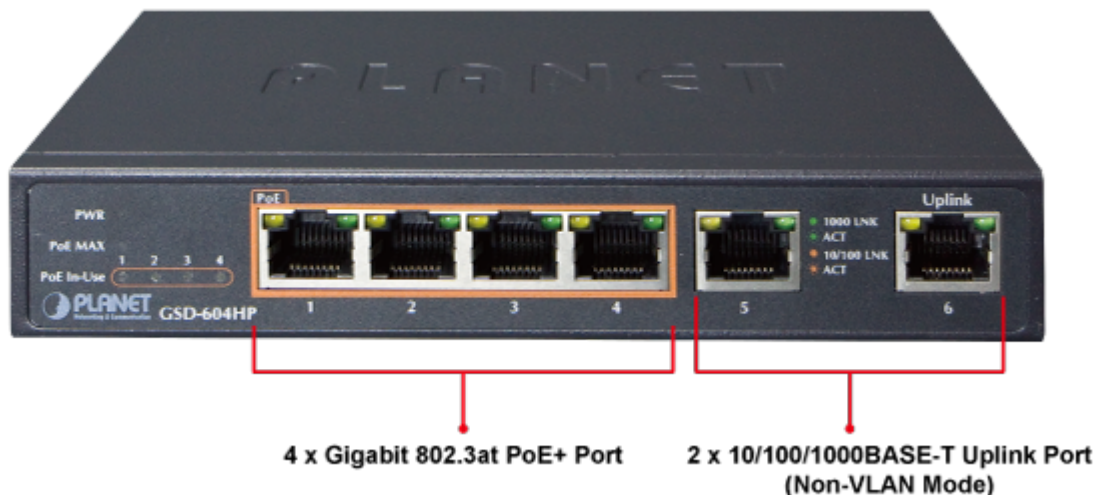

SWITCH PLANET GSD-604HP

Cena celkem:	1 870 Kč (bez DPH: 1 546 Kč)
Běžná cena:	2 058 Kč
Ušetříte:	187 Kč
Kód zboží:	NETPLA1368
Part No.:	GSD-604HP
Záruka:	38 měs.
Stav:	Nové zboží

Popis

PLANET GSD-604HP

Gigabitový přepínač **6 portů 1000 Base-T** z toho 4 porty s **PoE injektorem 802.3at**, napájecí výkon až **55 W**. Portové **VLAN**, ochrana proti smyčkám, **PoE Extend režim (až 250 m při 10 Mbps)**. Externí napájecí zdroj, kovové provedení, bez ventilátorů (fanless).

Gigabitový 6portový přepínač se 4 PoE (power over ethernet) porty pro centralizované napájení zařízení po ethernetu jako jsou IP kamery, WiFi prvky nebo VOIP telefony. Zařízení je svým provedením vhodné jak pro instalaci do domácích nebo kancelářských prostorů, je vhodné i pro aplikace v lokálních rozvaděčích. Portové VLAN zajistí oddělený provoz mezi napájenými porty, porty bez PoE slouží jako uplink a pro sdružený provoz k připojení NVR nebo NAS.

ZÁKLADNÍ SPECIFIKACE

Fyzické vlastnosti:

Porty: 2x RJ-45 10/100/1000 Base-T, 4x GbE RJ-45 IEEE 802.3at/af PoE

Paměť: 8k MAC adres

Propustnost: sběrnice 12 Gbps, provozně 8,92 Mpps

Podpora přenosu: JumboFrame 9 KB

Provedení: desktop

Napájení: externí napájecí zdroj DC 54 V, vlastní příkon <5 W

Ochrana: ne

Provozní teplota: 0 až +50 °C

Rozměry: 160 x 92,5 x 28 mm

Hmotnost: 374 g

POE funkce:

Celkový napájecí výkon: 55 W, IEEE 802.3af, IEEE 802.3at