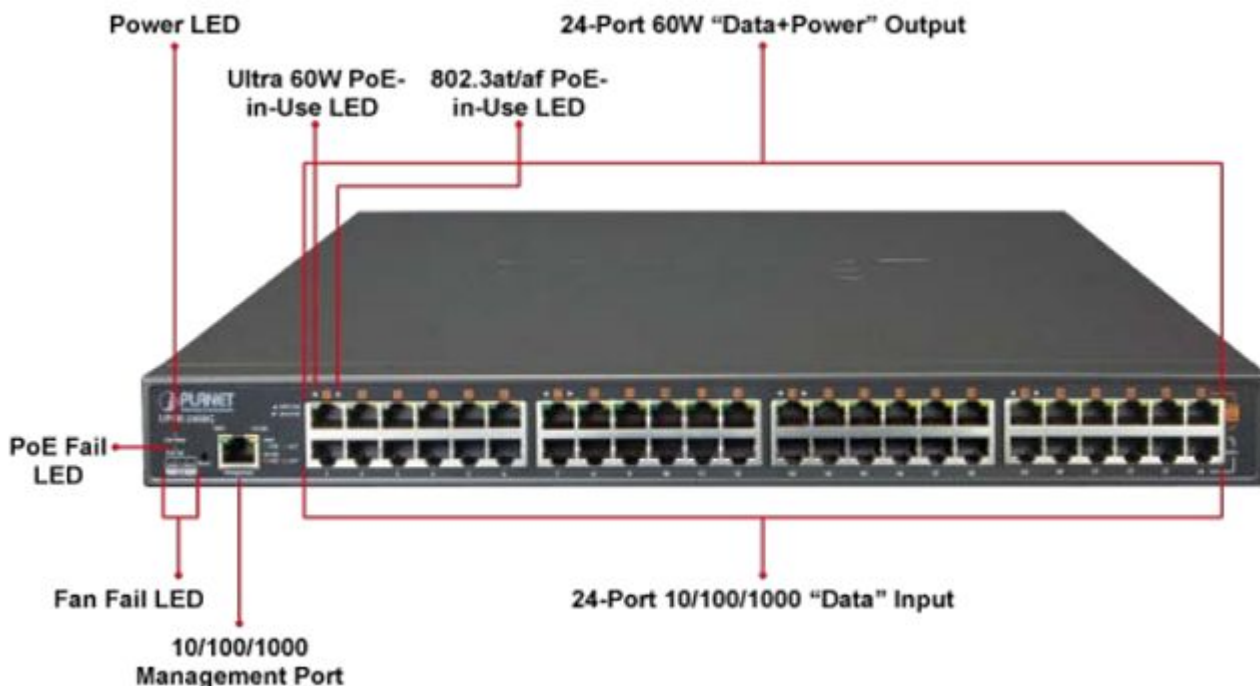

PLANET UPOE-2400G

Cena celkem:	31 470 Kč (bez DPH: 26 009 Kč)
Běžná cena:	34 618 Kč
Ušetříte:	3 147 Kč
Kód zboží:	NETPLA1387
Part No.:	UPOE-2400G
Záruka:	38 měs.
Stav:	Nové zboží

Popis

PLANET UPOE-2400G

24portový Ultra PoE+ injektor pro napájení po Ethernetovém kabelu, standard **IEEE 802.3bt PoE++ (8x až 95 W/port + 16x až 75 W/port)**, 24x port data-in, 24x port data+power out.

Web správa, watchdog, scheduler, SNMP trap. Napájení AC 230 V, instalace 19"/1U.

Ultra PoE+ (power over ethernet) Injektor HUB pro napájení vícepříkonových zařízení IEEE 802.3bt po ethernetu. Je navržen pro napájení zařízení jako jsou PTZ nebo Speedome IP kamery, Wi-Fi přístupové body, VoIP telefony a terminálové stanice včetně LCD monitorů.

K dispozici je celkem 16 portů s **celkovým napájecím výkonem 800 W**, injektor je průchozí, napájení přidružuje na již stávající ethernet Cat5/5e/6 vedení.

ZÁKLADNÍ SPECIFIKACE

Rozhraní: 24x RJ-45 10/100/1000 Mbps : 24x Data input, 24x PoE (Data + Power) output, 1x RJ-45 port konzole