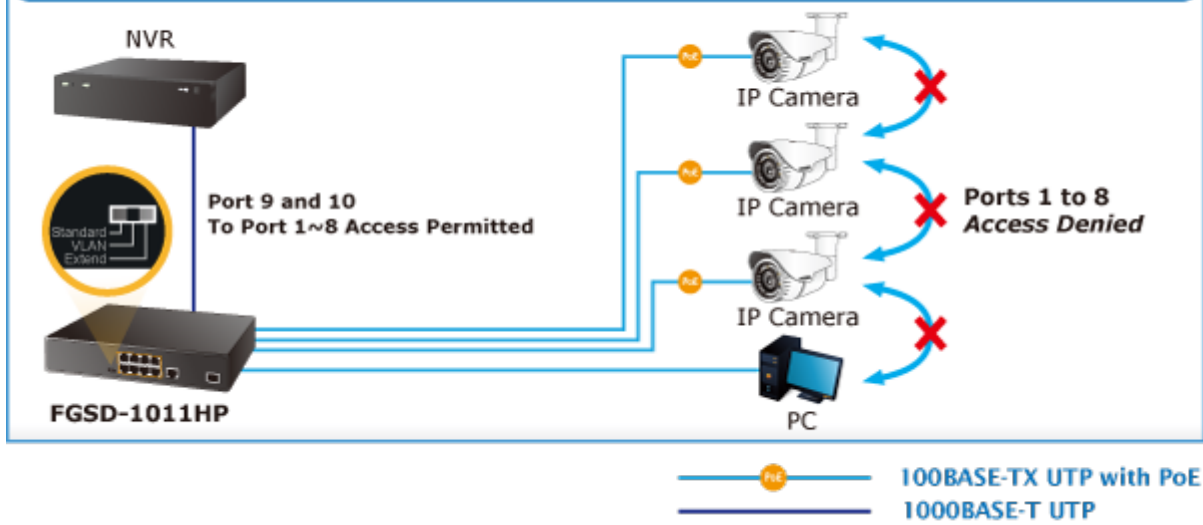

DIP přepínače pro nastavení, portové VLAN, Extend mód pro spojení do 250 m včetně PoE při 10Mb/s. ESD ochrany proti přepětí a elektrostatickému nabití.

Interní zdroj AC 100~240 V, bez ventilátorů.

10portový PoE přepínač, díky 8 PoE portům umožňuje napájet další zařízení jako jsou IP kamery, VoIP telefony a desktopové switche, při přepnutí do Extend módu to je možné při rychlosti 10Mb/s až do vzdálenosti 250m (délka spojení závislá na použitém UTP vedení, konektorech a provedení; praktická zkušenost spojení <200m).

ZÁKLADNÍ SPECIFIKACE

Fyzické vlastnosti:

Porty: 8x RJ-45 10/100Base-TX, 1x RJ-45 10/100/1000BASE-T, 1x SFP 100/1000BASE-X, 1x RJ-45 sériový port konzole

Paměť: 4k MAC adres

Propustnost: sběrnice 5,6 Gbps, provozně 4,16 Mpps (64b)

Rozměry: 220 x 150 x 44 mm

Hmotnost: 1220 g

POE funkce:

Celkový napájecí výkon: 120 W, IEEE 802.3af, IEEE 802.3at

Počet injektorů: 8x až 30 W

Typ napájení: End-span

Pokročilé funkce:

1. Extended mód 10 Mb/s s dosahem až 200 m

Fast Ethernet PoE+ Switch with Two Gigabit Uplink Ports

Extend Mode

VLAN Isolation Mode

8 PoE IP Cameras

FGSD-1011HP

Gigabit Uplink

-  100BASE-TX UTP with PoE
-  1000BASE-T UTP
-  1000BASE-SX/LX Fiber-optic