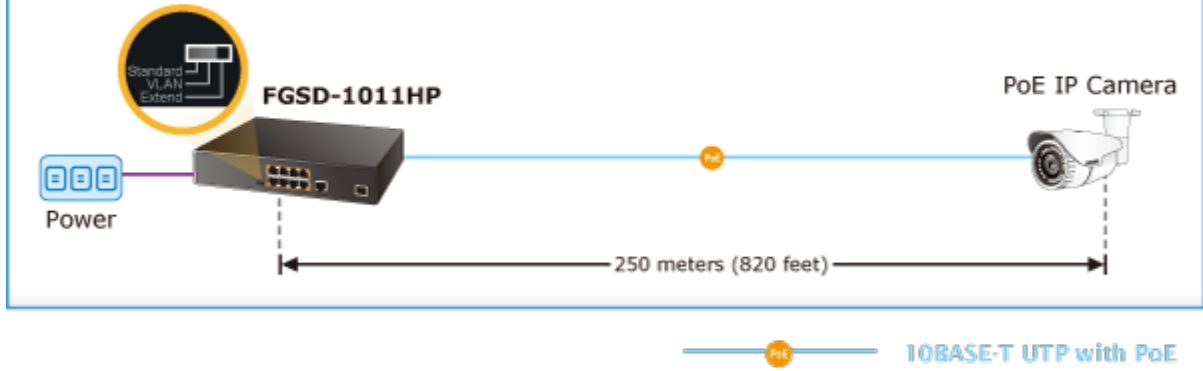

DIP přepínače pro nastavení, portové VLAN, Extend mód pro spojení do 250 m včetně PoE při 10Mb/s. ESD ochrany proti přepětí a elektrostatickému nabití.

Interní zdroj AC 100~240 V, bez ventilátorů.

10portový PoE přepínač, díky 8 PoE portům umožňuje napájet další zařízení jako jsou IP kamery, VoIP telefony a desktopové switche, při přepnutí do Extend módu to je možné při rychlosti 10Mb/s až do vzdálenosti 250m (délka spojení závislá na použitém UTP vedení, konektorech a provedení; praktická zkušenost spojení <200m).

ZÁKLADNÍ SPECIFIKACE

Fyzické vlastnosti:

Porty: 8x RJ-45 10/100Base-TX, 1x RJ-45 10/100/1000BASE-T, 1x SFP 100/1000BASE-X, 1x RJ-45 sériový port konzole

Paměť: 4k MAC adres

Propustnost: sběrnice 5,6 Gbps, provozně 4,16 Mpps (64b)

Rozměry: 220 x 150 x 44 mm

Hmotnost: 1220 g

POE funkce:

Celkový napájecí výkon: 120 W, IEEE 802.3af, IEEE 802.3at

Počet injektorů: 8x až 30 W

Typ napájení: End-span

Pokročilé funkce:

1. Extended mód 10 Mb/s s dosahem až 200 m

Fast Ethernet PoE+ Switch with Two Gigabit Uplink Ports

Extend Mode

VLAN Isolation Mode

8 PoE IP Cameras

FGSD-1011HP

Gigabit Uplink

-  100BASE-TX UTP with PoE
-  1000BASE-T UTP
-  1000BASE-SX/LX Fiber-optic