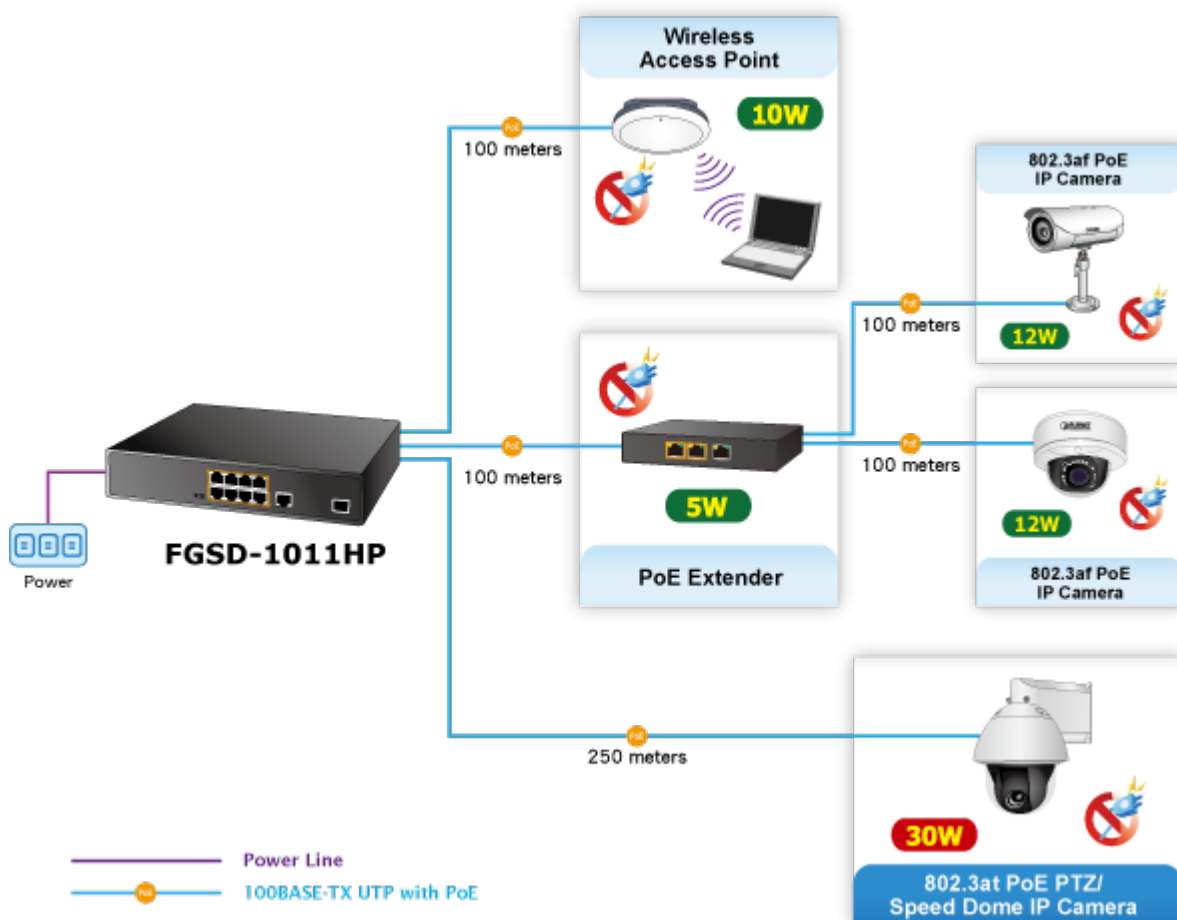

PLANET FGSD-1011HP

Cena celkem:	2 546 Kč
	(bez DPH: 2 104 Kč)
Běžná cena:	2 800 Kč
Ušetříte:	255 Kč
Kód zboží:	NETPLA1409
Part No.:	FGSD-1011HP
Záruka:	38 měs.
Stav:	Nové zboží

Popis

PLANET FGSD-1011HP

PoE přepínač s výkonem 120 W, 8x 10/100Base-TX s možností napájení dalších IEEE 802.3af zařízení, dva uplink 1000Base-X porty 1x TP a 1x SFP.

DIP přepínače pro nastavení, portové VLAN, Extend mód pro spojení do 250 m včetně PoE při 10Mb/s. ESD ochrany proti přepětí a elektrostatickému nabití.

Interní zdroj AC 100~240 V, bez ventilátorů.

10portový PoE přepínač, díky 8 PoE portům umožňuje napájet další zařízení jako jsou IP kamery, VoIP telefony a desktopové switche, při přepnutí do Extend módu to je možné při rychlosti 10Mb/s až do vzdálenosti 250m (délka spojení závislá na použitém UTP vedení, konektorech a provedení; praktická zkušenost spojení <200m).

Rozměry: 220 x 150 x 44 mm

Hmotnost: 1220 g

POE funkce:

Celkový napájecí výkon: 120 W, IEEE 802.3af, IEEE 802.3at

Počet injektorů: 8x až 30 W

Typ napájení: End-span

Pokročilé funkce:

1. Extended mód 10 Mb/s s dosahem až 200 m

Fast Ethernet PoE+ Switch with Two Gigabit Uplink Ports

Extend Mode

VLAN Isolation Mode

8 PoE IP Cameras

FGSD-1011HP

Gigabit Uplink

-  100BASE-TX UTP with PoE
-  1000BASE-T UTP
-  1000BASE-SX/LX Fiber-optic