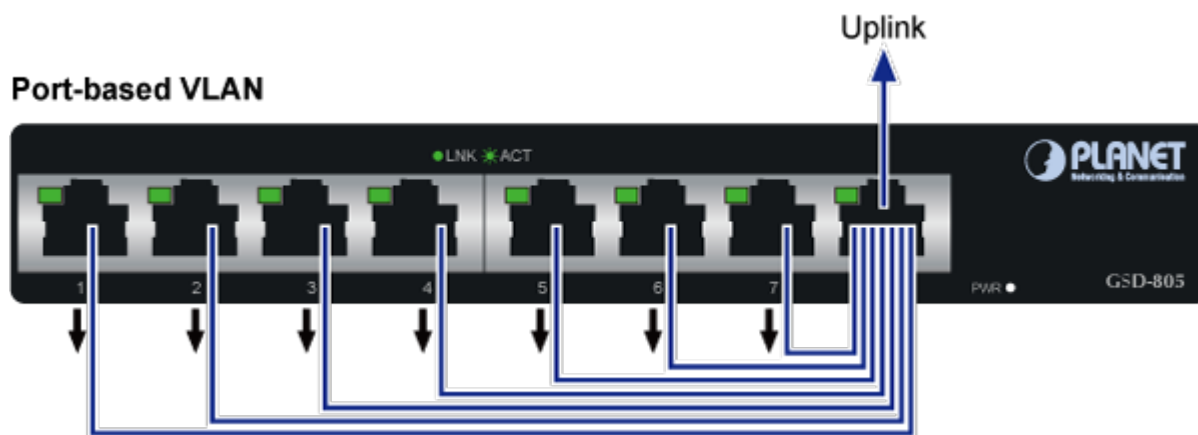

## SWITCH PLANET GSD-805V2

Cena celkem:	<b>1 393 Kč</b>
	<b>(bez DPH: 1 151 Kč)</b>
Běžná cena:	<b>1 532 Kč</b>
Ušetříte:	<b>139 Kč</b>
Kód zboží:	NETPLA1410
Part No.:	GSD-805
Záruka:	38 měs.
Stav:	Nové zboží

### PLANET GSD-805v2

8portový Gigabitový desktopový přepínač. Portové VLAN s možnou izolací portů. ESD+EFT ochrany proti elektrostatice a přepětí. Energeticky úsporný dle IEEE 802.3az. Kovová skříň, interní napájecí zdroj, bez ventilátorů.

Gigabitové přepínače v miniaturním provedení pro stolní použití. Mají plnou propustnost, jsou neblokující, vybaveny architekturou Store and Forward.