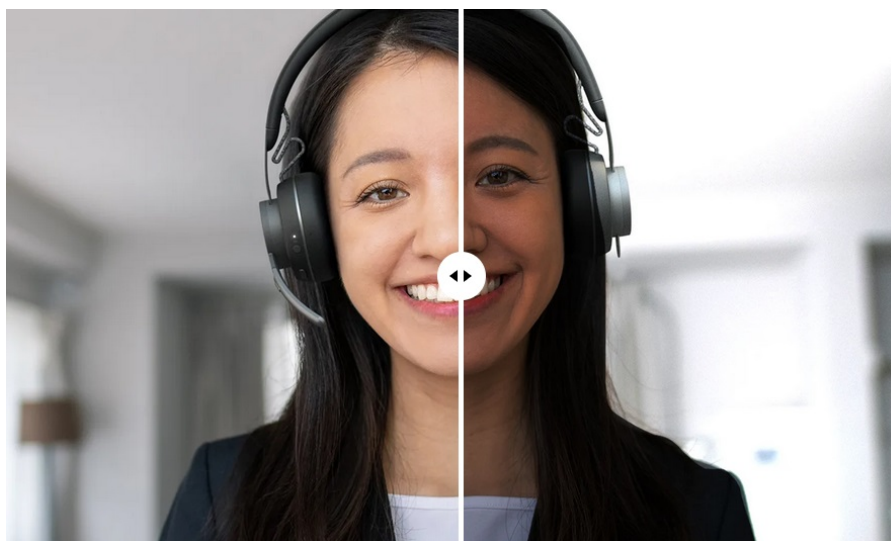

Popis

Logitech Brio 4K Stream Edition - 4K webkamera pro komunikaci i bezpečné přihlášení

Webkamera Logitech Brio 4K Stream Edition pro špičkové videokonference a distanční komunikaci od vašeho pracovního nebo domácího stolu. **Vysoké rozlišení 4K UHD** zachytí každý detail a obraz do nejmenších drobností a **technologie RightLight 3** nastaví optimální jas vzhledem ke světelným podmínkám v místnosti. V případě potřeby nadstandardní plynulosti videa můžete video zachytit ve **Full HD kvalitě při 60 snímcích za sekundu**. To oceníte například při náročnějším streamování videa.

Díky **duálním všesměrovým mikrofonom** zachytí hlas během hovorů jasně a čistě. Záběr vaší osoby lze nastavit pomocí **3 režimů zorného pole**. Dostupné předvolby v **aplikaci Logi Tune** vám umožní zabrat větší část okolního prostředí, nebo se naopak zaměřit jen na vás. Pomocí **funkce Windows Hello** se rychle, bezpečně a bez hesla přihlásíte do svého PC systému.

Logitech Brio 4K Stream Edition

Webová kamera zaměřená na streamování, a to ve vysoké kvalitě **4K Ultra HD** s rychlostí 30 snímků za vteřinu či v rozlišení **Full HD** s rychlostí 60 snímků za vteřinu. Technologie **HDR** umožní zobrazení v živějších, realističtějších barvách i za slabého osvětlení. Potěší také široké **zorné pole 90°**, které zabírá více pozadí. Lze též vybrat užší 65° nebo 78°, které se zaměřuje více na vás. Prostřednictvím funkce **neutralizování pozadí** si zachovávejte upravený, profesionální vzhled, i když jste v členitém prostředí. Vyberte si ze **tří inteligentních režimů pozadí**: rozmazání, odstranění či přepínání. Kamera též umožňuje rychlé přihlášení do systému Windows pomocí **Windows Hello**.