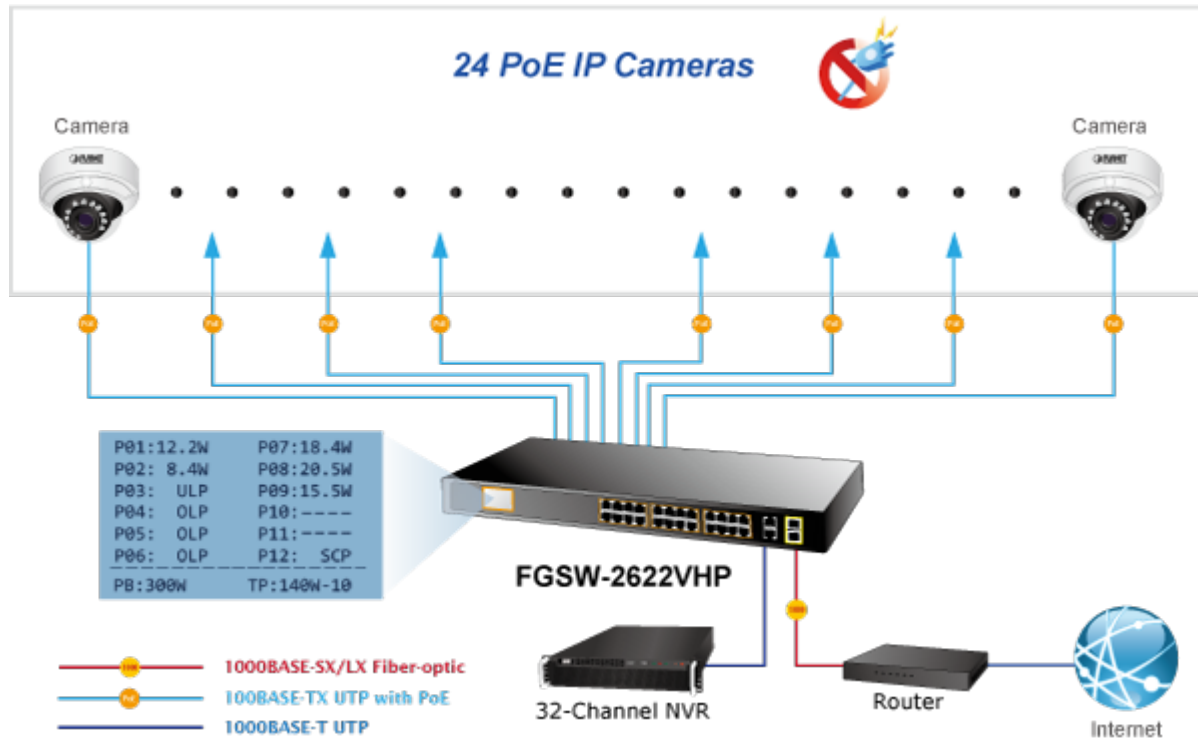

2 Gigabitové porty 1000Base-Tp/SFP. 24 portů 10/100Base-TX s možností napájení dalších IEEE 802.3at zařízení, celkový výkon 300W. Extend mód pro spojení rychlostí 10Mb/s do vzdálenosti až 150-250m na UTP dle použitého vedení včetně napájení PoE.

LCD displej pro info o napájení, portové VLAN. ESD ochrany, interní AC zdroj.

Jedná se o 24portový 10/100Mbit fast ethernet switch se 2x Gigabitovými TP/SFP rozhraními. Umožňuje napájet další zařízení jako jsou IP kamery, VoIP telefony a WiFi přístupové body. Zařízení disponuje plně propustnou rychlou interní páteří sběrnicí. Gigabitová rozhraní poskytují další možnosti rozšiřitelnosti, flexibility a integrace v síti. LCD displej na předním panelu informuje o aktuálním vytížení PoE.

ZÁKLADNÍ SPECIFIKACE

Fyzické vlastnosti:

Porty: 24 x RJ-45 10/100BASE-TX, 2 x RJ-45 10/100/1000BASE-T, 2 x miniGBIC SFP 10000BASE-SX/LX

Paměť: 8k MAC adres

Propustnost: sběrnice 12,8 Gbps, provozně 9,5 Mpps (64B)

POE funkce:

Celkový napájecí výkon: IEEE 802.3af, IEEE 802.3at, 300 W

Počet injektorů: 24 x až 30 W

Typ napájení: End-span

Pokročilé funkce:

1. Automatická detekce napájených zařízení
2. Extended mód 10Mb/s s dosahem až 250m