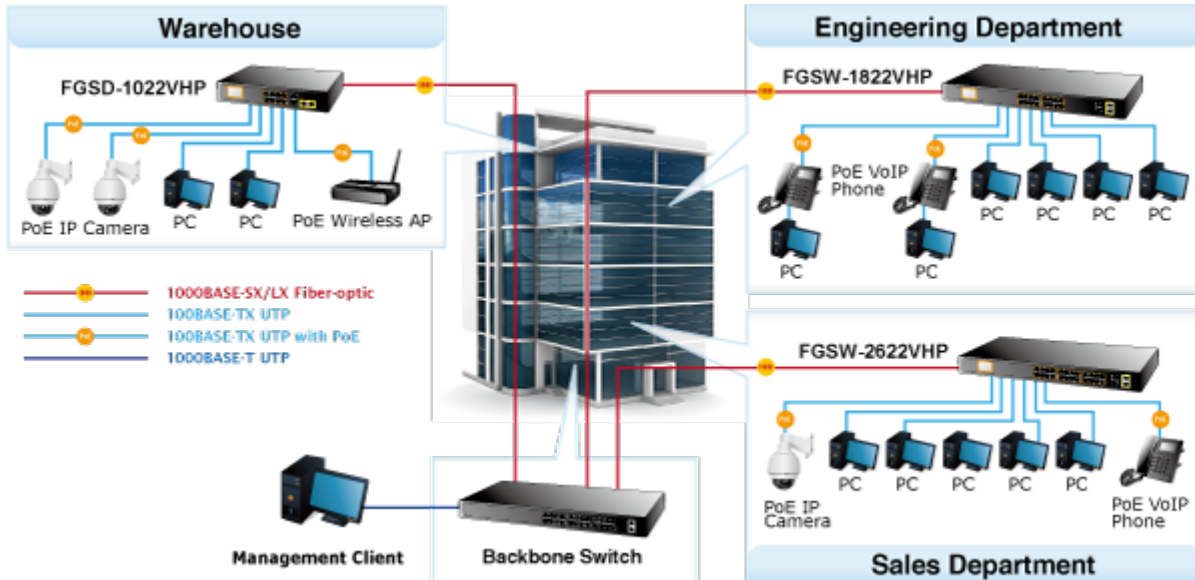

VLAN Isolation Mode