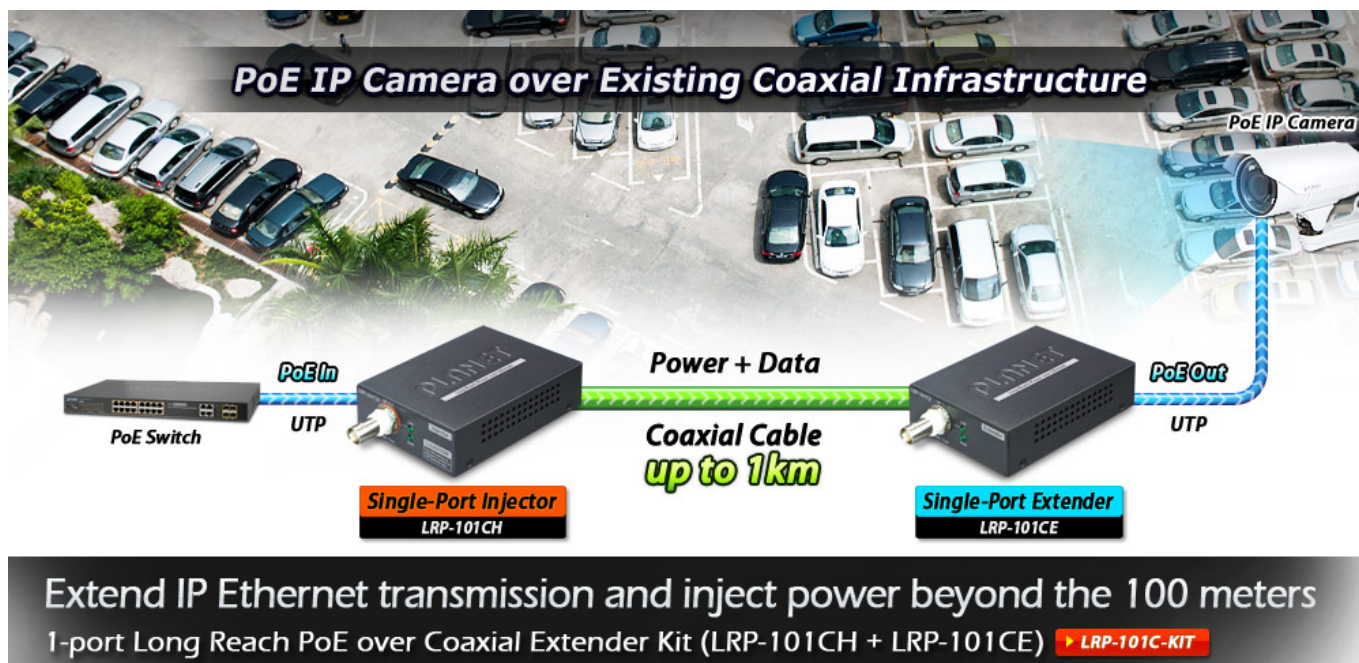

PLANET LRP-101C-KIT

Cena celkem:	7 790 Kč (bez DPH: 6 438 Kč)
Běžná cena:	8 570 Kč
Ušetříte:	779 Kč
Kód zboží:	NETPLA1623
Part No.:	LRP-101C-KIT
Záruka:	38 měs.
Stav:	Nové zboží

Popis

PLANET LRP-101C-KIT

PoE ethernet extender k prodloužení segmentu ethernet 10/100 Mb ze 100 m na vzdálenost 1 km po koaxiálním kabelu včetně podpory napájení IEEE 802.3at.

Long reach ethernet (LRE) IEEE 1901, LED indikace, ESD+EFT ochrany, napájení DC nebo PoE, provoz při -20 až 70°C.

Aplikace extenderu je ideální v místě použití IP kamer nebo bezdrátových přístupových bodů na jejich delší přípojné vzdálenosti. Technicky jde o integrované rozšíření možnosti instalovat napájená zařízení do míst vzdálenějších od centrálního switche nebo racku.

ZÁKLADNÍ SPECIFIKACE

Vlastnosti:

- LED indikace provozního stavu
- Dosah 200 m s PoE+, 1000 m s PoE, 1600 m bez PoE
- Koaxiální přenos LRE (Long reach ethernet) dle IEEE 1901

- Modulace W-OFDM
- Šifrace AES-128
- Kmitočtové spektrum 2 - 28 MHz