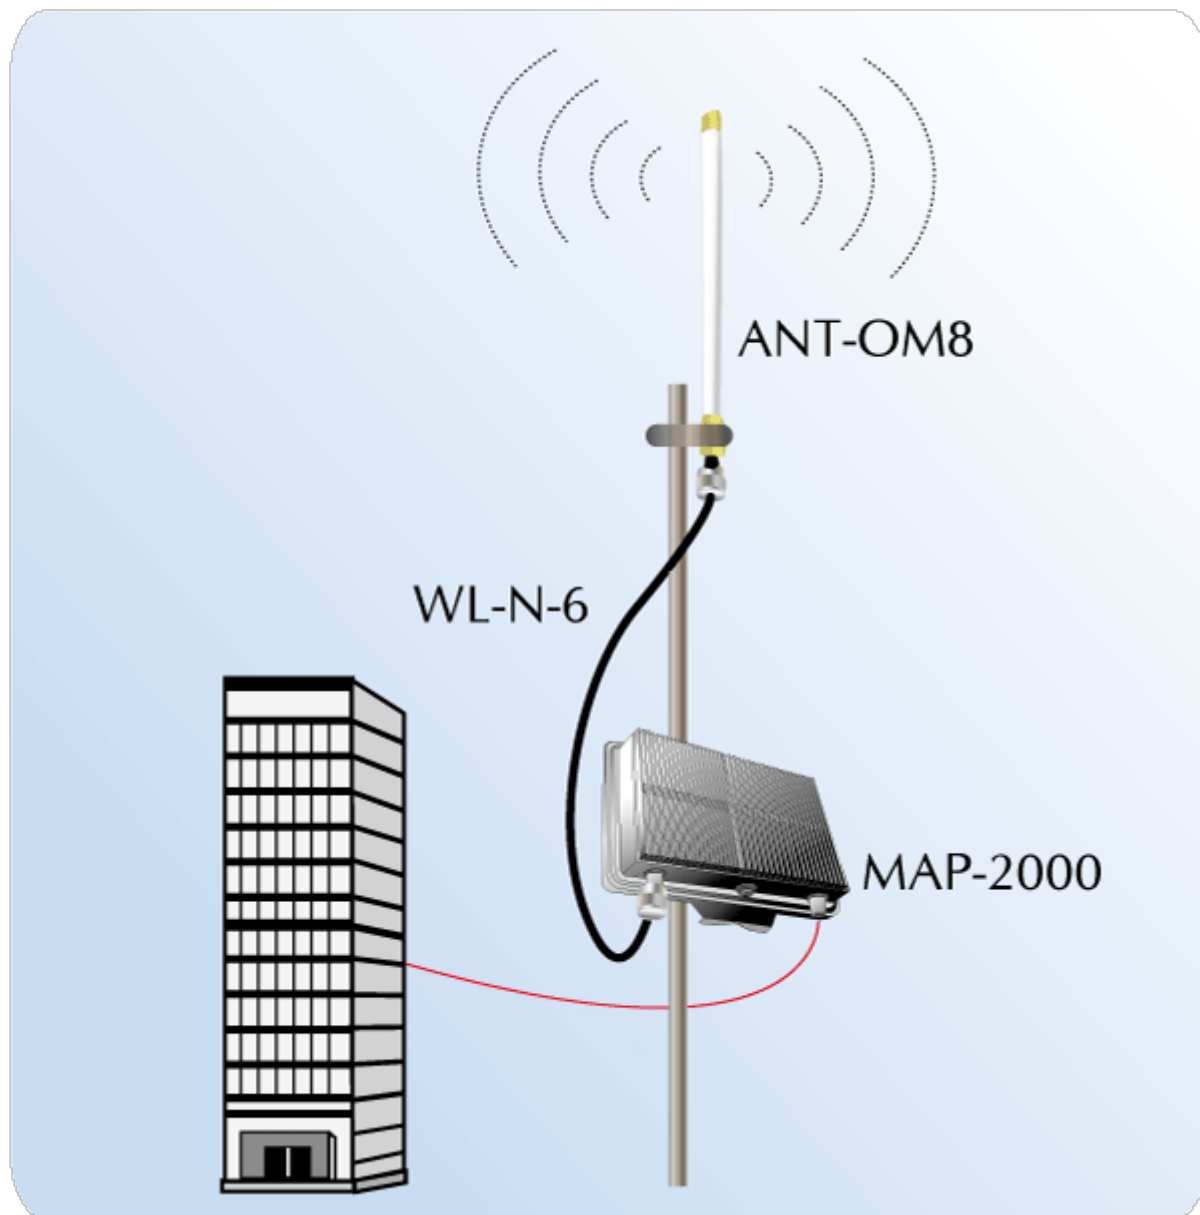

PLANET VŠESMĚROVÁ ANTÉNA 8DBI

Cena celkem:	1 299 Kč (bez DPH: 1 074 Kč)
Běžná cena:	1 429 Kč
Ušetříte:	130 Kč
Kód zboží:	NETPLA1757
Part No.:	ANT-OM8
Záruka:	26 měs.
Stav:	Nové zboží

Popis

PLANET všesměrová anténa 8 dBi

Všesměrová anténa 8 dBi určená pro libovolné systémy ve frekvenčním pásmu **2,4 GHz**. Primárně navržené pro ISM pásmo 2400-2485 MHz a nasazení pro bezdrátové datové sítě. Jejich typickou aplikací je připojení bezdrátových WLAN přístupových bodů.

ZÁKLADNÍ SPECIFIKACE

Zisk: 8 dBi

Vertikální úhel pokrytí (-3 dB): 10°

Impedance: 50 Ohmů

SWR: <1,3

Polarizace: vertikální, lineární

Provozní teplota: -40 až +70 °C

Konektor: N (Female)