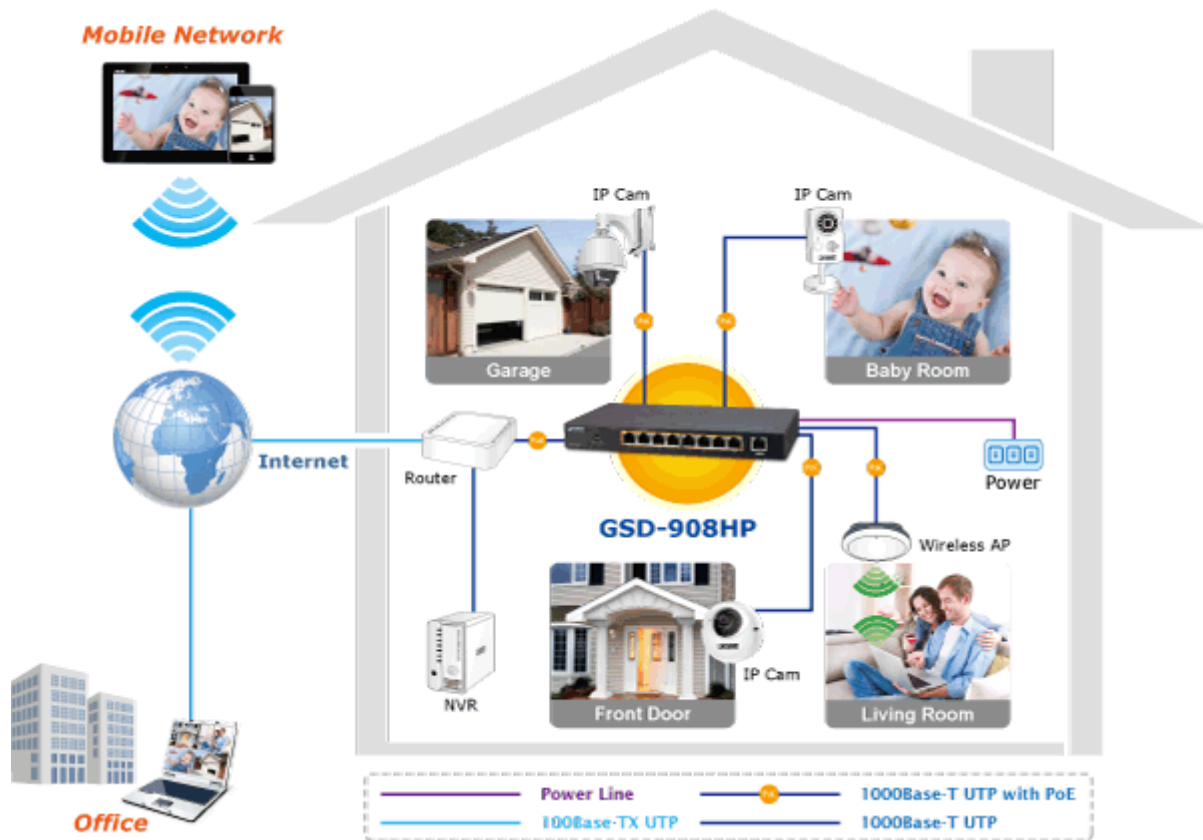

### PLANET GSD-908HP

Gigabitový přepínač 9 portů 1000Base-T, 8 portů s PoE injektorem 802.3at, napájecí výkon až 100W. Externí napájecí zdroj, kovové provedení, bez ventilátorů.

Gigabitový 9portový přepínač s 8 PoE (power over ethernet) porty pro centralizované napájení zařízení po ethernetu jako jsou IP kamery, WiFi prvky nebo VOIP telefony. Celkem je k dispozici výstupní výkon 120W. Zařízení je svým provedením vhodné jak pro instalaci do domácích nebo kancelářských prostorů, je vhodné i pro aplikace v lokálních rozvaděčích. Výstupní výkon PoE portů je regulován v závislosti na příkonu napájených zařízení.

#### POE funkce:

**Celkový napájecí výkon:** 100 W, IEEE 802.3af, IEEE 802.3at

**Počet injektorů:** 8 x až 30 W

**Typ napájení:** End-span

## Perfect Combination 8-Port PoE Switch + 8-Ch NVR

[Parametry](#)

[Prezentace a použití](#)

[Manuál](#)

[Ostatní download](#)