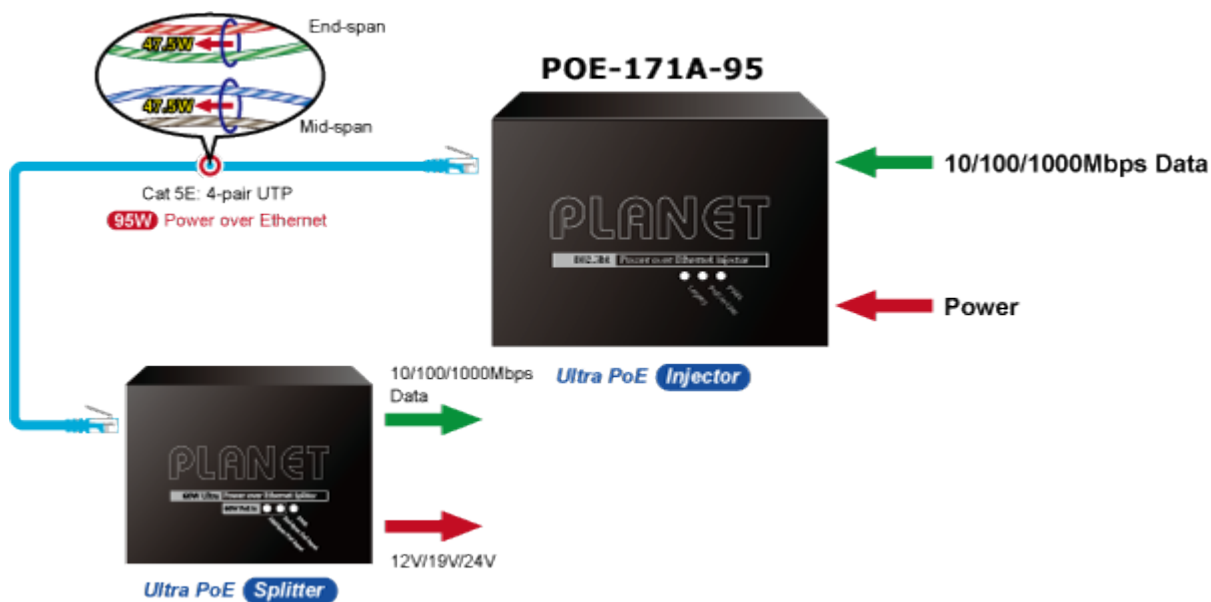

PLANET POE-171A-95

Cena celkem:	4 052 Kč (bez DPH: 3 348 Kč)
Běžná cena:	4 457 Kč
Ušetříte:	405 Kč
Kód zboží:	NETPLA2108
Part No.:	POE-171A-95
Záruka:	38 měs.
Stav:	Nové zboží

Popis

PLANET POE-171A-95

Jednoportový PoE injektor pro napájení po Ethernetovém kabelu dle IEEE 802.3bt do příkonu až 95 W. Disponuje dvěma měděnými rozhraními 10M / 100M / 1G / 2,5G / 5GBASE-T RJ-45 pro zpracování extrémně velkého množství datového přenosu.

PoE-171A-95 přenáší data s napájením 56 V DC přes kroucené dvojlinky jako 95W PoE injektor a připojený rozbočovač POE-172S oddělí digitální data a napájení do tří volitelných výstupů (12 V/ 19 V/ 24 V DC) se vzdáleností až 100 metrů.

ZÁKLADNÍ SPECIFIKACE

Rozhraní: 2× RJ-45 10/100/1000 Mbps : 1× Data input, 1× PoE (Data + Power) output

Celkový napájecí výkon: do 95 W, IEEE 802.3u, IEEE 802.3ab, IEEE 802.3bz, IEEE 802.3bt, IEEE 802.3at, IEEE 802.3af

Zatížitelnost portu: až 95 W

Napájení: 52-56 V DC, max. 2,5 A

Provozní teplota: 0 až 50 °C

Rozměry: 94 × 70,3 × 26,2 mm

Hmotnost: 250 g

Powered Device

- PoE IP Camera
- PoE Wireless AP
- Ultra PoE Splitter

 [Ostatní download](#)
