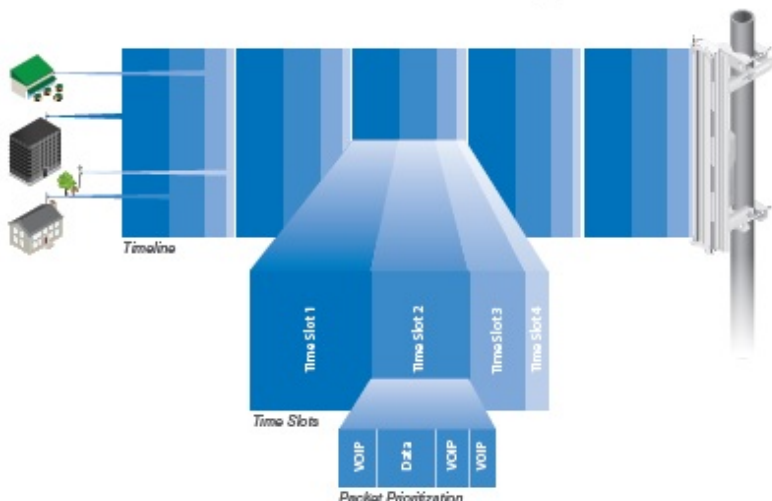

### Ubiquiti PowerBeam M5 400

PowerBeam (PBE-M5-400) je výkonná kompletní venkovní jednotka včetně **25 dBi MIMO 2x2** antény pro pásmo **5 GHz** vhodná pro PtP spoje. Jednotka umožňuje komunikaci rychlostí **až 150 Mbps**.

PowerBeam 400 využívá novou konstrukci antény pro větší odolnost proti rušení, má lepší návrh pro snadnou instalaci a je vybaven **gigabit ethernetem**. Materiál jednotky využívá technologii GEOMET pro vysokou odolnost proti korozi. Pro vysoké přenosové rychlosti jednotka využívá standard 802.11a/n a technologii **AirMAX (TDMA)** pro dosažení **nízkých latencí**.

### airMAX TDMA Technology

Anténní systém se skládá ze dvou antén (MIMO) s horizontální a vertikální polarizací, které využívají patentovanou technologii InnerFeed pro dosažení nejlepších vlastností při zachování dobré ceny.

**Anténa:** 400 mm, 25 dBi

**Rozměry:** 420 x 420 x 275 mm

**Hmotnost:** 1753 g

---