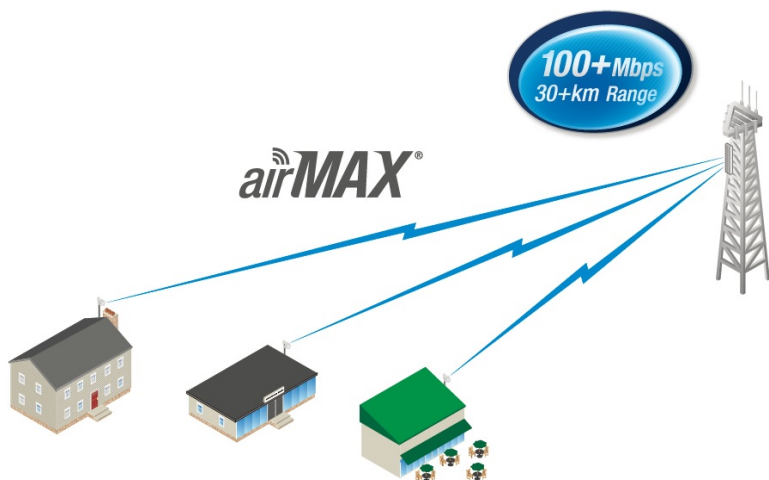

### Ubiquiti LiteBeam M5-23

LiteBeam (LBE-M5-23) je výkonná kompletní venkovní jednotka včetně 23 dBi antény pro pásmo 5 GHz vhodná jako klientské zařízení nebo pro spoj bod-bod. Jednotka umožňuje komunikaci rychlostí až 100 Mbps.