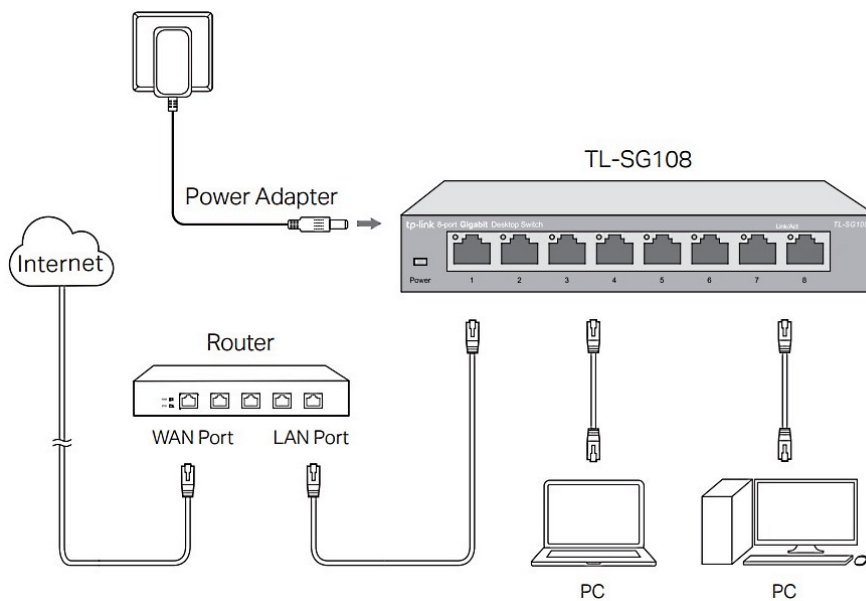

### TP-Link TL-SG108

Vysokorychlostní **8portový** stolní switch v kovovém těle představuje snadný způsob přechodu na **gigabitový ethernet**. Zvyšte rychlost svého síťového serveru a páteřních připojení nebo proměňte gigabitovou rychlost ve stolních počítačích v realitu. Switch TL-SG108 se navíc může pochlubit podporou **AUTO-MDIX** a funkcí řízení toku dat (**flow control**).

## **ZÁKLADNÍ SPECIFIKACE**

**Počet portů:** 8× GbE RJ-45 LAN

**Kapacita switche:** 16 Gb/s

**Rychlost směrování:** 11,9 Mp/s

**PoE:** ne

**Rozměry:** 158 × 101 × 25 mm