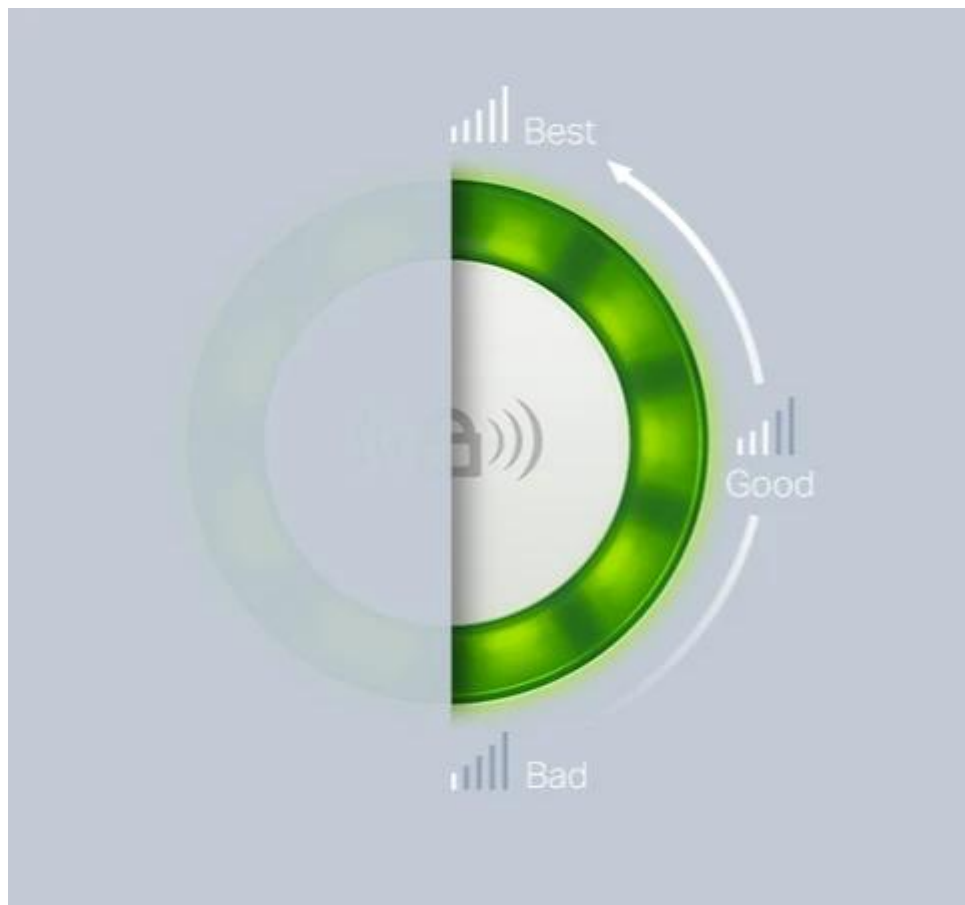

TP-Link TL-WA854RE - Jednopásmový Wi-Fi 4 Extender N300

- **Režim extenderu** - Zesiluje bezdrátový signál a prodlužuje jeho dosah na dříve nedostupná místa
- **Miniaturní velikost** - Nástěnná konstrukce umožňuje snadnou instalaci a flexibilní pohyb
- **Snadné rozšíření pokrytí** - Bezdrátovým signálem po stisknutí tlačítka Range Extender
- **Aplikace Tether** - Můžete extender ovládat jakýmkoliv mobilním zařízením
- **Funkce LED Control** - Zahrnuje i noční režim pro klidný a ničím nerušený spánek

Vylepšete svou bezdrátovou síť

Máte dost Wi-Fi „mrtvých zón“? Řada extenderů TP-Link se bezdrátově připojí k vašemu routeru, rozšíří jeho signál do míst, kam běžně nedosáhne, a zároveň minimalizuje rušení. Díky tomu získáte stabilní a spolehlivé Wi-Fi pokrytí v celé domácnosti nebo kanceláři.

Snadné nastavení a flexibilní umístění

Stiskněte tlačítko WPS na vašem routeru a tlačítko Range Extender na zařízení 854RE během 2 minut, abyste se mohli snadno připojit k síti. Po připojení k existujícímu routeru můžete jednoduše zařízení TL-WA854RE odpojit a znovu připojit v požadované oblasti pro dosažení nejlepší kvality a pokrytí signálu ve vašem domě, aniž byste museli znovu nakonfigurovat extender.

Indikátor inteligentního signálu

5 signálních světel ukazuje sílu signálu, který TL-WA854RE přijímá z existujícího routeru, což může pomoci najít správné místo pro umístění extenderu. Doporučuje se zvolit místo, kde budou svítit minimálně 3 modré kontrolky, aby bylo zaručeno dobré fungování.