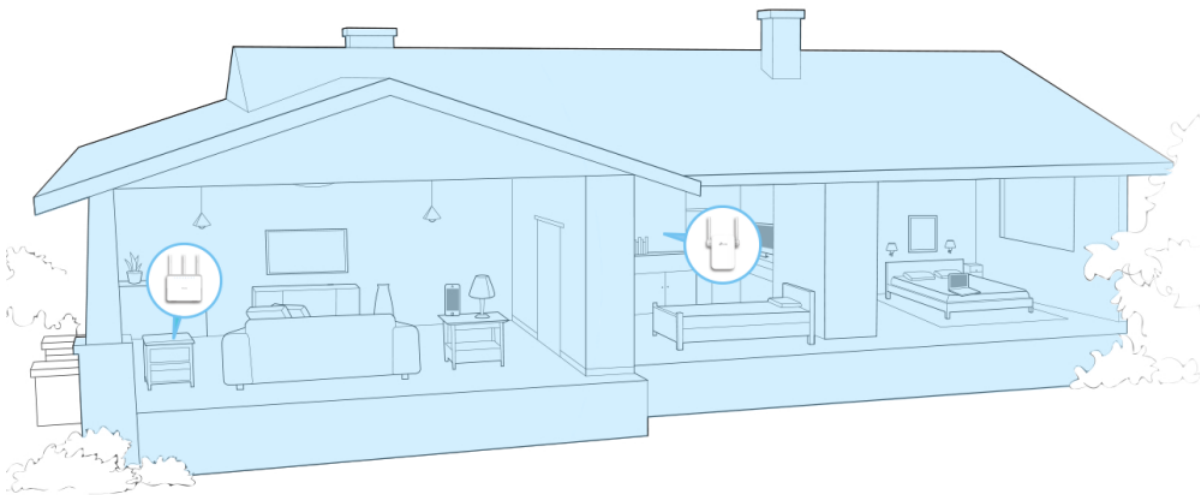

Díky **ethernetovému portu** může extender vykonávat funkci přístupového bodu, pomocí něhož můžete připojit bezdrátová zařízení ke své Wi-Fi síti.

Inteligentní kontrolka signálu pomáhá díky indikaci síly signálu najít pro extender nejlepší umístění, aby pokrytí Wi-Fi signálem bylo optimální.