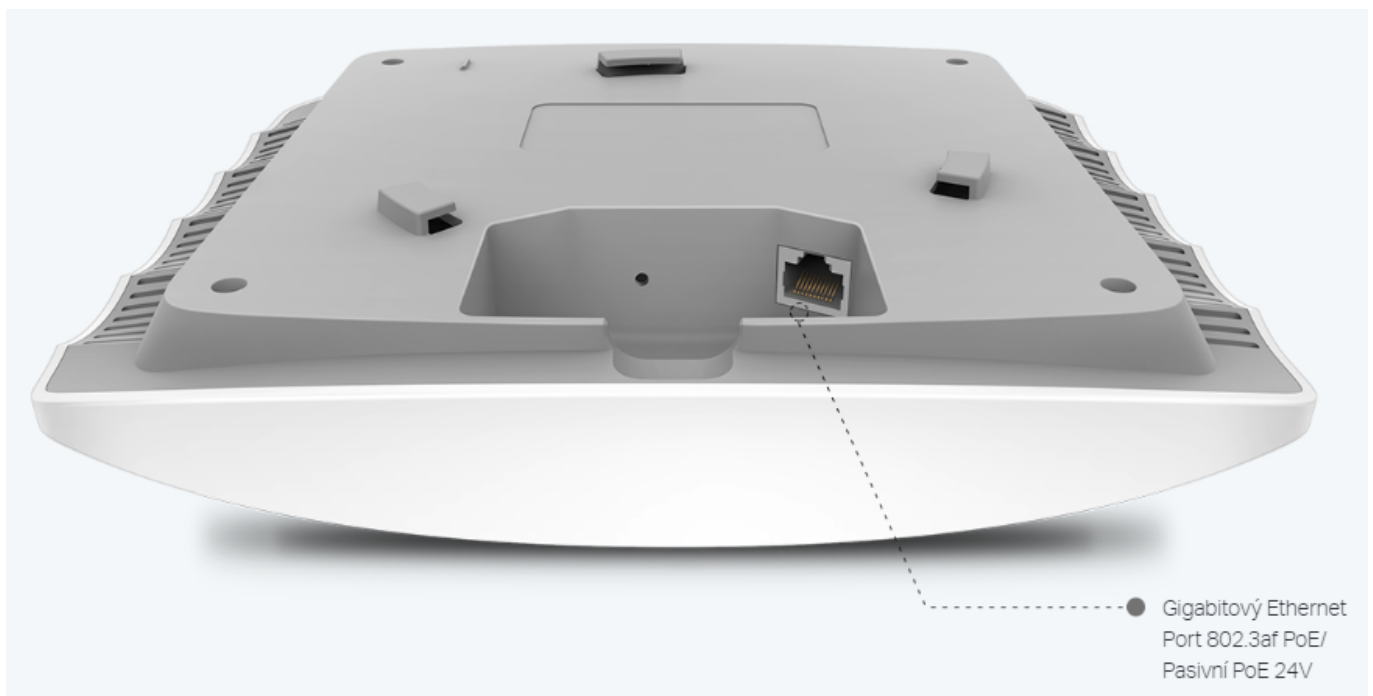

### TP-Link EAP225

Bezdrátový dvoupásmový gigabitový access point je vybaven nejnovější technologií **802.11ac** Wave 2 MU-MIMO a snadno tak v dvoupásmové Wi-Fi síti dosahuje rychlosti **až 1350 Mb/s** pro více zařízení současně.

Přístupový bod podporuje napájení **802.3af PoE** a pasivní PoE, nebo může být napájen PoE switchem nebo samostatným PoE adaptérem, takže instalace zařízení bude flexibilní a snadná.

**Frekvenční pásmo:** 2,4 GHz, 5 GHz

**Podpora PoE:** ano, 802.3af

**Rozměry:** 205,5 × 181,5 × 37,1 mm