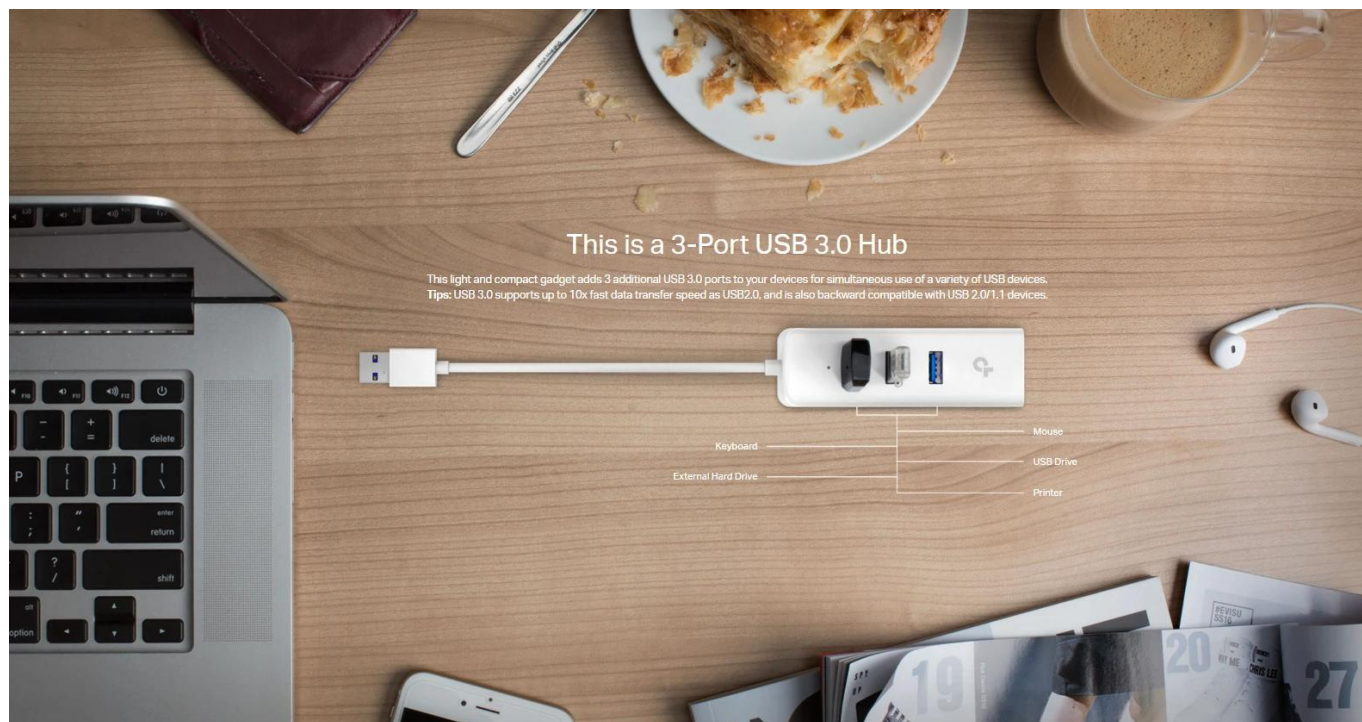

Popis

TP-Link UE330 - USB 3.0 3portový hub & gigabitový ethernet adaptér 2 in 1

- **3 dodatečné USB 3.0 porty** - Podporují rychlost přenosu až 5 Gbps, 10krát rychlejší než USB 2.0
- **Gigabitové ethernetové připojení** - Síťová konektivita s rychlostí přenosu až 1000 Mbps
- **Kompaktní a lehký design** - Snadné přenášení a úspora místa
- **Plug and Play** - Okamžité použití bez složité instalace
- **Vylepšená stabilita a kompatibilita** - Spolehlivý provoz s širokou škálou zařízení

Univerzální řešení pro rozšíření konektivity

TP-Link UE330 V3 kombinuje funkcionalitu USB hubu a ethernetového adaptéru v jednom kompaktním zařízení. Ideální pro notebooky, ultrabooky a další zařízení s omezeným počtem portů.

Vysokorychlostní USB 3.0 technologie

Tři USB 3.0 porty poskytují rychlost přenosu až 5 Gbps, což je desetkrát rychlejší než starší USB 2.0. Zpětně kompatibilní s

USB 2.0 a 1.1 standardy pro maximální flexibilitu.

Gigabitové ethernetové připojení

Integrovaný ethernetový port podporuje rychlosti až 1000 Mbps pro stabilní a rychlé internetové připojení. Perfektní pro práci s velkými soubory, streamování nebo online hraní.