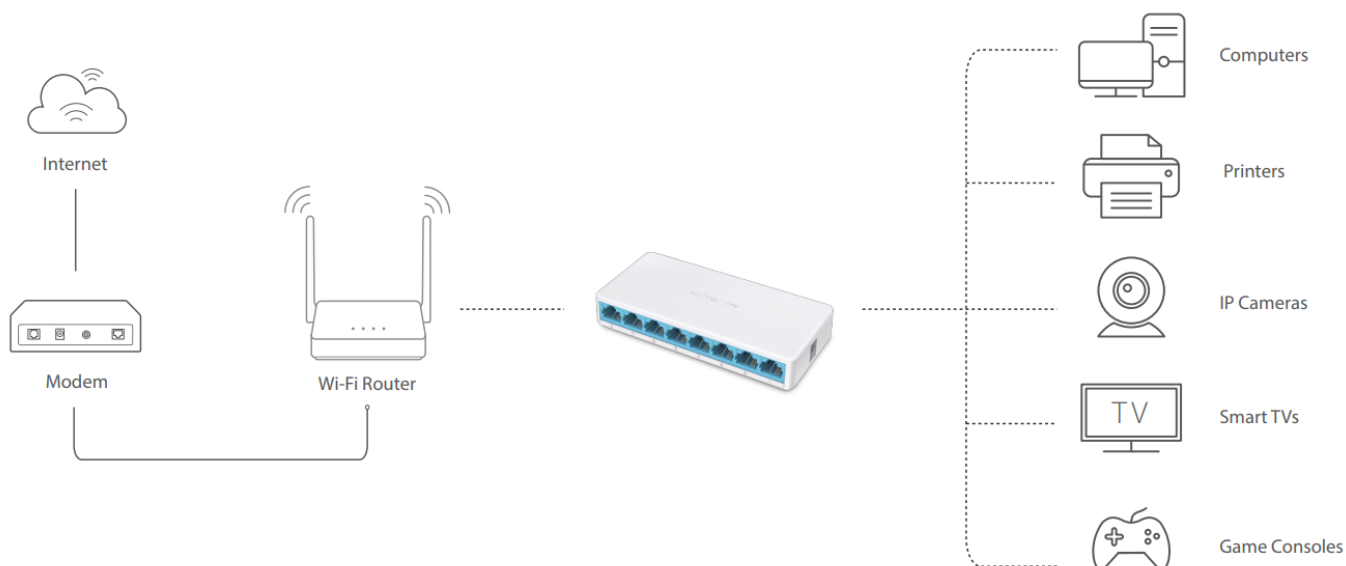

MERCUSYS MS108

Cena celkem:	179 Kč (bez DPH: 148 Kč)
Běžná cena:	197 Kč
Ušetříte:	18 Kč
Kód zboží:	NAPTPL1074
Part No.:	MS108
Záruka:	26 měs.
Stav:	Nové zboží

Popis

Mercusys MS108

Jedná se o **8portový switch** podporující rychlosti 10/100 Mbps - standardy 802.3, 802.3u, 802.3x s funkcí automatického křížení UTP kabelů. Celková propustnost switche je **1,6 Gbps**. Funkce **Auto MDI/MDIX** eliminuje potřebu křížených kabelů. Funkce **auto-negotiation** na každém portu snímá rychlost připojení síťového zařízení a inteligentně ji přizpůsobuje podle kompatibility a pro optimální výkon. Nastavení **Plug and Play**, bez nutnosti konfigurace.

Díky kompaktním rozměrům, může být zařízení umístěno kdekoli v domácnosti, aniž by zabíralo příliš mnoho místa a narušovalo tak design interiéru. Provedení bez ventilátorů zaručuje tichý chod. Switch tak zůstane nenápadný bez ohledu na to, jak dlouho poběží.

Součástí balení je napájecí adaptér (5 V/0,6 A).

ZÁKLADNÍ SPECIFIKACE

Počet portů: 8× RJ-45 LAN

PoE: ne

Kapacita switche: 1,6 Gb/s

Rozměry: 127 × 60,3 × 22 mm