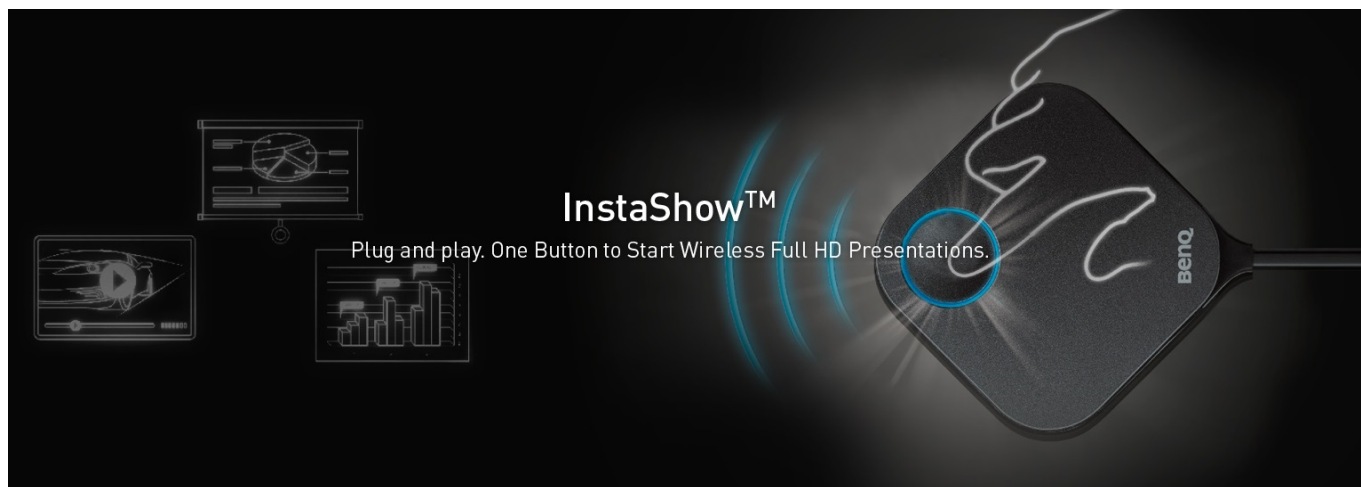

BenQ InstaShow WDC10 představuje jedinečné a praktické softwarové řešení pro **multinásobné a všestranné prezentace s pomocí širokého spektra zařízení**. Díky systému **Plug and Play** je zajištěno jednoduché a rychlé zapojení, které nevyžaduje dodatečnou instalaci a ovladačů či jiného softwaru. Objevte nové možnosti prezentací a změňte zaběhnutou rutinu.

InstaShow nabízí unikátní možnosti spolupráce v rámci prezentací. Přítomnost **Wi-Fi** podporuje i možnosti bezdrátové a snadné spárování během několika vteřin. Kromě toho nechybí ani rozhraní **HDMI** pro kompatibilitu se širokou řadou zařízení, jako jsou **notebooku, Apple TV, herní konzole a další druh přehrávačů**.

Jedno tlačítko pro start prezentace

BenQ InstaShow nabízí hardware pro komplexní řešení prezentací. Jednoduše připojíte k zdroji a během několika vteřin můžete začít. **Zařízení nevyžaduje instalaci žádného dalšího softwaru**, nastavování nebo jiných kroků. Díky tomu efektivně snížíte časové prodlevy a dlouhé minuty mnohdy trapného ticha, než vše započne.

BenQ InstaShow WDC10

InstaShow Plug & Play je systém pro spuštění bezdrátových Full HD prezentací jedním tlačítkem.

WDC10 je jedinečné **bezsoftwarové řešení** umožňující až 16 prezentujícím prezentovat na jakémkoli kompatibilním zařízení. Automatický výběr kanálu a bezdrátová norma 802.11ac zajišťují plynulé streamování prezentací a přechod mezi nimi.