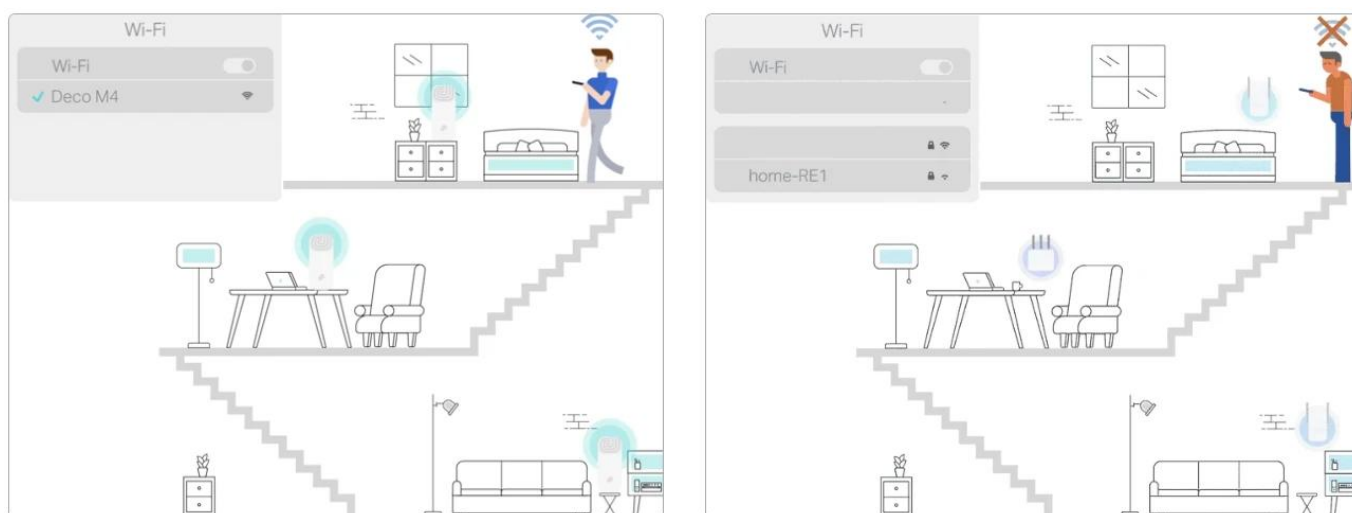

### **Zabiják mrtvé Wi-Fi zóny**

Deco M4 zajistí silný a stabilní Wi-Fi signál v každém koutě domova až na ploše 370 m<sup>2</sup> (3pack). Jednotky se propojují bezdrátově nebo pomocí Ethernet backhaulu, čímž zajišťují vyšší rychlost a plynulé pokrytí bez výpadků. Potřebujete větší dosah? Stačí přidat další jednotku Deco.

### Bezproblémový roaming s jedním názvem Wi-Fi

TP-Link Mesh znamená, že jednotky Deco spolupracují na vytvoření jedné jednotné sítě. Váš telefon nebo tablet se automaticky připojí k nejrychlejší jednotce Deco, když se pohybujete doma a vytváří skutečně bezproblémový Wi-Fi zážitek.

Na rozdíl od tradičních směrovačů, kde musíte ručně přepínat mezi různými sítěmi, Mesh technologie zajišťuje plynulé přepínání bez přerušení připojení.