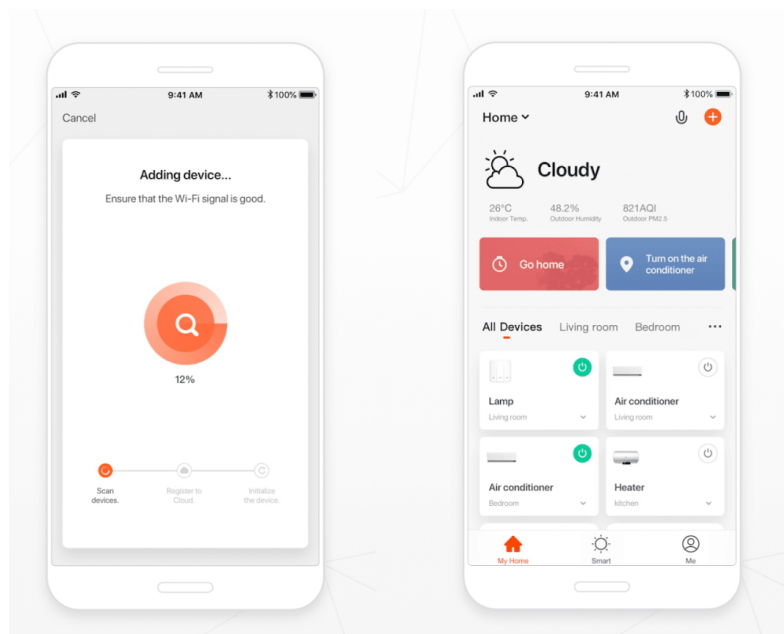

Designové nástěnné svítidlo IMMAX NEO LISTON, který se hodí do moderní kuchyně či jídelny. Díky **dálkovému ovladači** nebo **aplikaci pro mobilní zařízení** můžete nastavit intenzitu jasu a odstín světla rychle a jednoduše. Díky funkci stmívání rovněž ideálně dotvoří večerní, klidnou atmosféru. **LED svítidlo IMMAX NEO LISTON** se vyznačuje minimalistickým a čistým provedením. Je navrženo pro osvětlení menšího prostoru, jako je například prostor jídelního stolu nebo kuchyňské linky. Přispěje také k rozšíření smart osvětlení ve vaší domácnosti díky slučitelnosti s **chytrou bránou Immax NEO** a podpoří komfortní ovládání i mimo domov. Systém Immax NEO je kompatibilní se systémy:

- Philips HUE
- Amazon Alexa
- Google Assistant
- Apple Siri
- Aplikace iOS a Android

IMMAX NEO LISTON 8 W

Designové LED nástěnné svítidlo stylově dotvoří atmosféru každého pokoje vaší chytré domácnosti. Svítidlo lze propojit s chytrou bránou **IMMAX NEO** a ovládat tak celou síť domácích světelných zdrojů skrze dálkový ovladač či aplikaci v mobilním telefonu. Dálkový ovladač **Zigbee 3.0** je součástí balení.