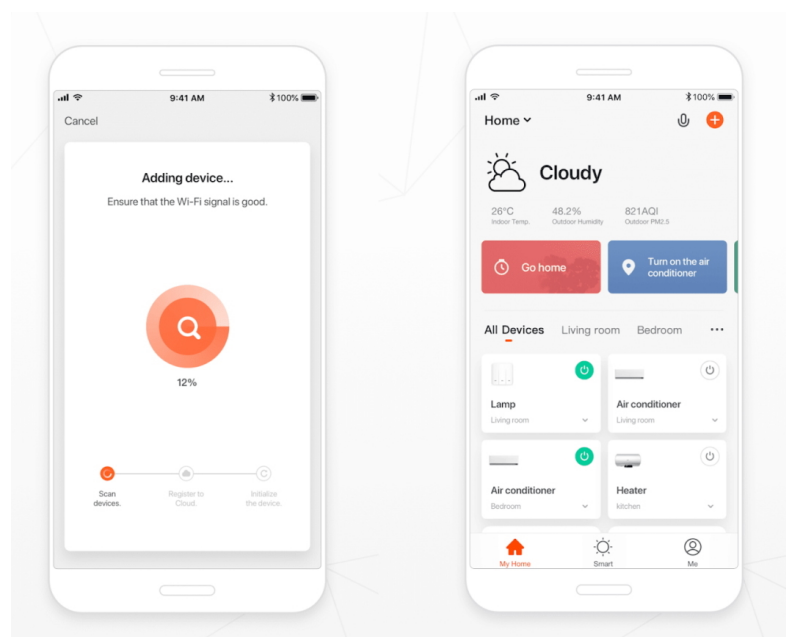

Stav: Nové zboží

Popis

IMMAX NEO LISTON - stropní svítidlo pro chytré bydlení

Designové nástěnné svítidlo IMMAX NEO LISTON, který se hodí do moderní kuchyně či jídelny. Díky **dálkovému ovladači** nebo **aplikaci pro mobilní zařízení** můžete nastavit intenzitu jasu a odstín světla rychle a jednoduše. Díky funkci stmívání rovněž ideálně dotvoří večerní, klidnou atmosféru. **LED svítidlo IMMAX NEO LISTON** se vyznačuje minimalistickým a čistým provedením. Je navrženo pro osvětlení menšího prostoru, jako je například prostor jídelního stolu nebo kuchyňské linky. Přispěje také k rozšíření smart osvětlení ve vaší domácnosti díky slučitelnosti s **chytrou bránou Immax NEO** a podpoří komfortní ovládání i mimo domov. Systém Immax NEO je kompatibilní se systémy:

- Philips HUE
- Amazon Alexa
- Google Assistant
- Apple Siri
- Aplikace iOS a Android

IMMAX NEO LISTON 8 W

Designové LED nástěnné svítidlo stylově dotvoří atmosféru každého pokoje vaší chytré domácnosti. Svítidlo lze propojit s chytrou bránou **IMMAX NEO** a ovládat tak celou síť domácích světelných zdrojů skrze dálkový ovladač či aplikaci v mobilním telefonu. Dálkový ovladač **Zigbee 3.0** je součástí balení.