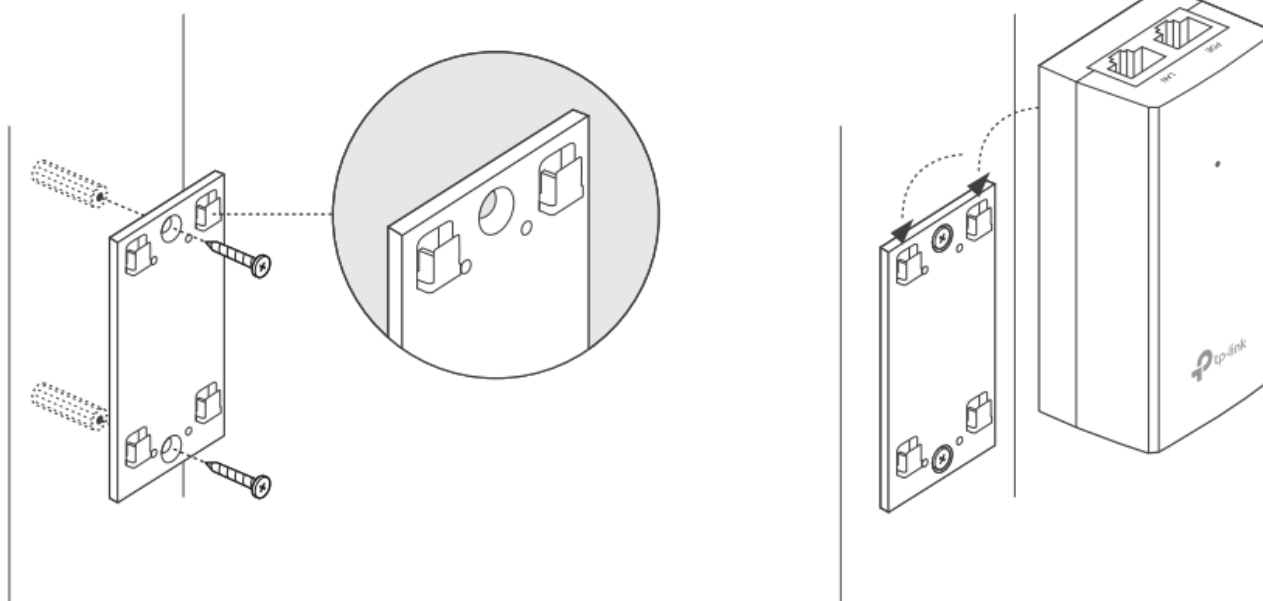

TP-Link TL-POE2412G

Pasivní PoE injektor slouží pro napájení všech zařízení, které v sobě mají zabudovaný PoE extraktor a podporují napětí 24 V. PoE adaptér má dva gigabitové ethernetové porty.

Díky držáku, který je součástí balení, tento model jednoduše připevníte na zeď.

Součástí balení je napájecí kabel.

ZÁKLADNÍ SPECIFIKACE

Typ: pasivní

Výstupní napětí: 24 V

Výstupní výkon: 12 W

Výstupní PoE port: 1 × 10/100/1000 Mbps

Rozměry: 85,8 × 43,9 × 35 mm