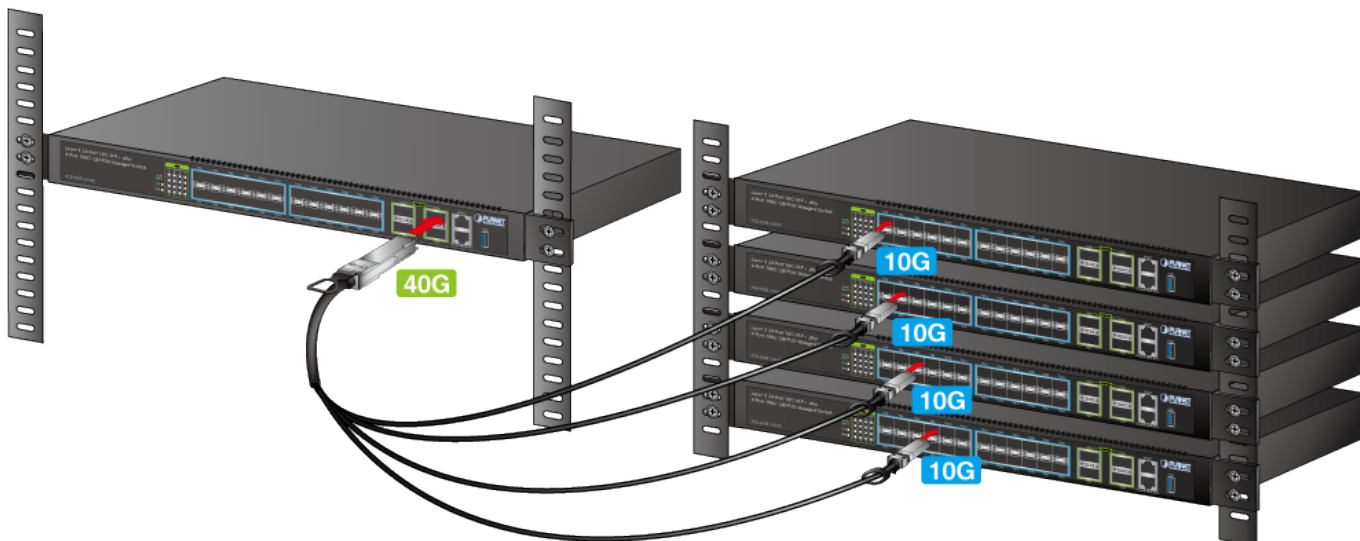

KABEL PLANET CB-QSFP4X10G-1M

Cena celkem:

2 389 Kč

(bez DPH: 1 974 Kč)

Běžná cena:

2 628 Kč

Ušetříte:

239 Kč

Kód zboží:

NETPLA2254

Part No.:

CB-QSFP4X10G-1M

Záruka:

26 měs.

Stav:

Nové zboží

Popis

PLANET CB-QSFP4X10G-1M

Kabel pro připojení až 4 zařízení s rozhraním SFP+ k jednomu s rozhraním QSFP+. Délka 1 m.

ZÁKLADNÍ SPECIFIKACE

Rychlost: 40 Gbps

Konektor 1: 1x QSFP+

Konektor 2: 4x SFP+

Provozní teplota: -5 až + 75 °C