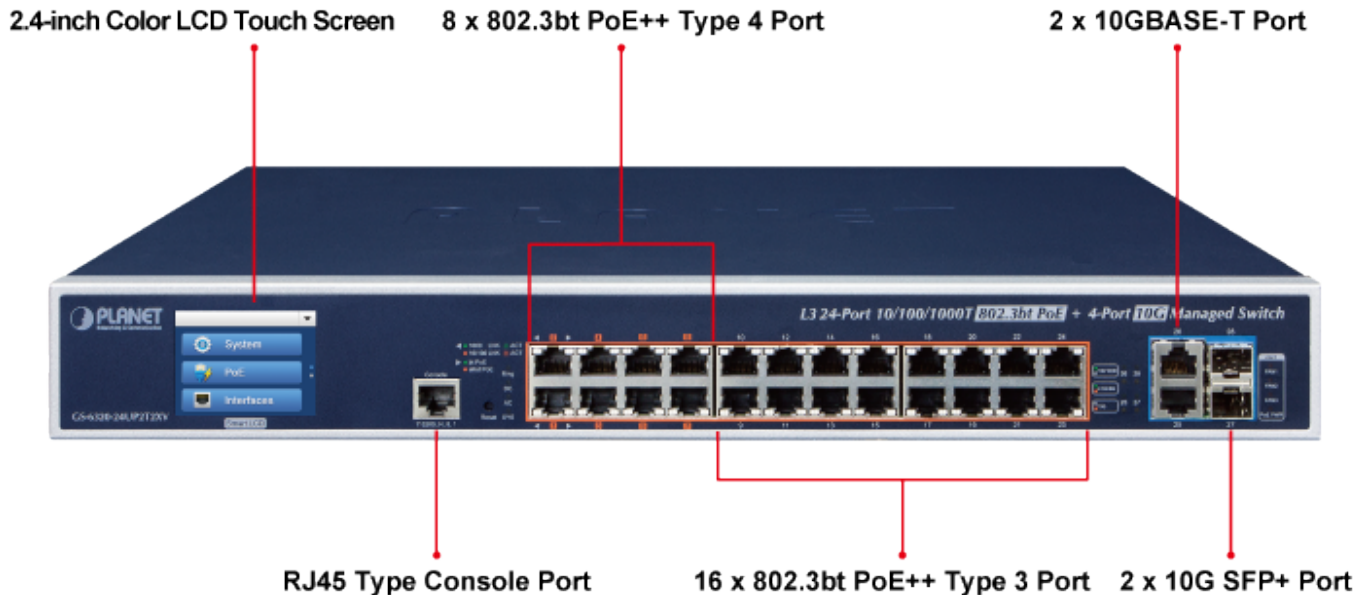

Průmyslový spravovatelný **L3** přepínač **24x 10/100/1000 Base-T RJ-45** s podporou **PoE++ 802.3bt** napájení až **600 W**, **2x 10G Base-T RJ-45**, **2x 10G Base-SR/LR SFP+**.

IP pro **dynamické směrování** s podporou **OSPF v2**, HW **statické směrování** IPv4/IPv6, Web/SNMP v3 management, 255 VLAN 802.1Q sítě, QoS, Spanning Tree (Rapid/Multiple), agregace linek 802.3ad LACP, QoS, DHCP Snooping.

ESD přepěťová ochrana, provozní teplota 0 až +50 °C, duální **redundantní napájení AC 100-240 V** nebo **DC 36-60 V**.

10gigabitový spravovatelný přepínač pracující na 2. a 3. vrstvě modelu OSI. Je vybaven rozšířenými funkcemi pro použití v rozlehlejších sítích a na páteřních spojkách. Statické routování, výkonné nástroje pro QoS řízení provozu a zabezpečení dovolují poskytovatelům ISP a správčům sítí kontrolovat a efektivně spravovat data sítí, jejichž součástí bude přepínač vybaven například v roli centrálního prvku.

Stohovací funkce umožňuje rozšiřovat kapacitu centrálních přepínačů včetně plánování jejich celkové propustnosti.

ZÁKLADNÍ SPECIFIKACE

Fyzické vlastnosti:

Porty: 24x RJ-45 10/100/1000 Base-T, 2x 10G Base-T RJ-45, 2x 10G Base-SR/LR SFP+, 1x RJ-45 (RS-232) sériový port konzole

Paměť: 16k MAC adres, buffer 32 Mb

Propustnost: sběrnice 128 Gbps, provozně 95,23 Mpps (64B)

Podpora přenosu: JumboFrame 10KB

Verze IP protokolu: IPv4, IPv6

Provedení: rackmount 1,25U

Napájení: interní zdroj AC 100-240 V (50-60 Hz) nebo DC 36-60 V, redundantní, celkový příkon do 740 W