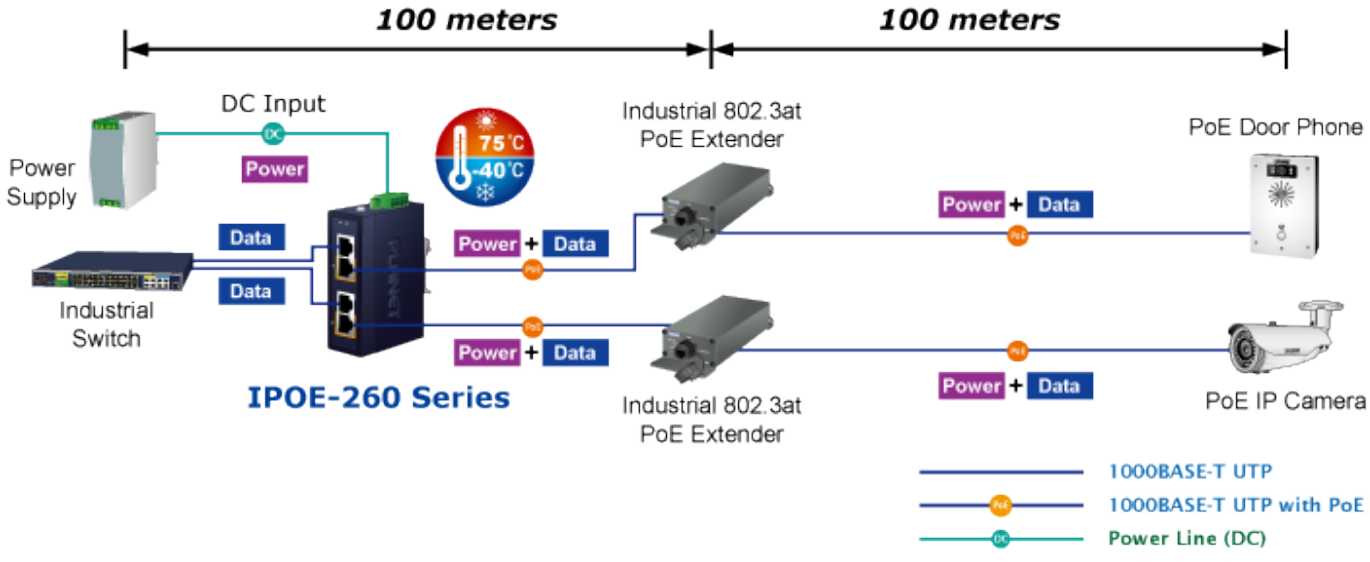

DIN-rail Mounting