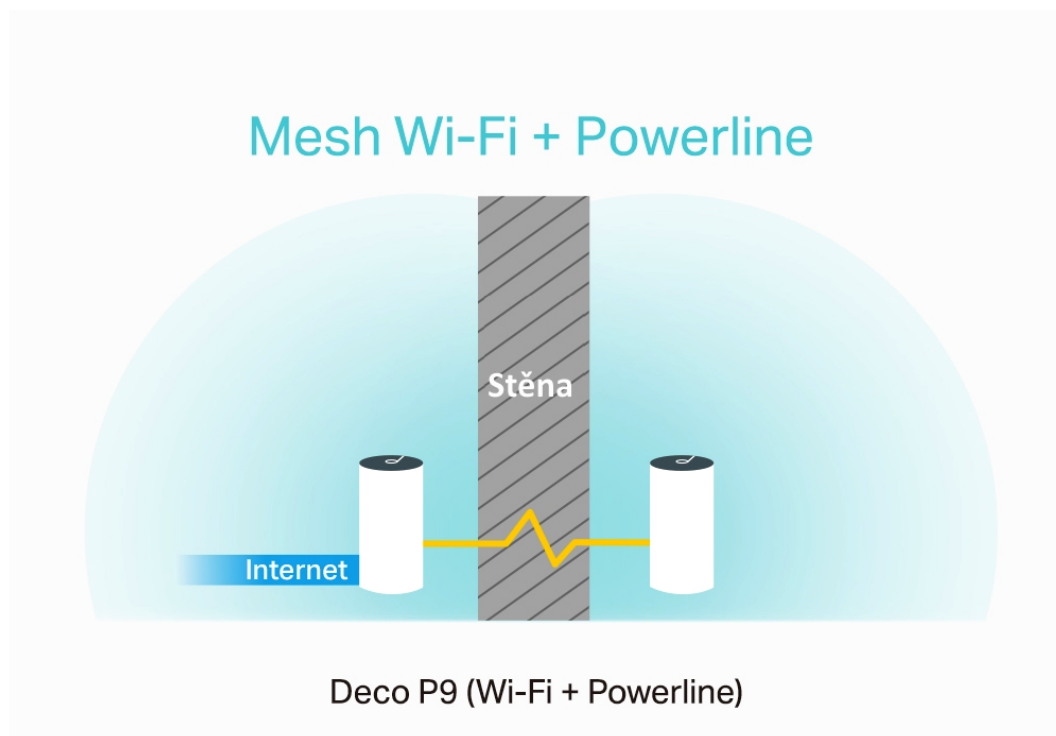

TP-LINK DECO P9 3KS

Cena celkem:	5 529 Kč (bez DPH: 4 570 Kč)
Běžná cena:	6 082 Kč
Ušetříte:	553 Kč
Kód zboží:	NAATPL1062
Part No.:	Deco P9(3-pack)
Záruka:	36 měs.
Stav:	Nové zboží

Popis

TP-Link Deco P9 (3 ks)

Deco P9 využívá systém trojice jednotek k dosažení bezproblémového celoplošného Wi-Fi pokrytí - eliminuje slabé oblasti signálu jednou provždy! Díky pokročilé technologii Deco Mesh spolupracují jednotky na vytvoření jednotné sítě s jediným názvem sítě. TP-Link **Mesh** znamená, že jednotky Deco spolupracují na **vytvoření jedné jednotné sítě**.

Deco E4 poskytuje rychlé a stabilní spojení rychlostí **až 1167 Mb/s** a spolupracuje s hlavními poskytovateli internetových služeb (ISP) a modemem. Tento systém je ideální pro pokrytí bezdrátovým signálem celé domácnosti (součástí balení jsou 3 jednotky) a je také **kompatibilní s Amazon Alexa a IFTTT**.

Deco P9 kombinuje **duální Wi-Fi a powerline** pro vytvoření silnější mesh sítě. Technologie Powerline **využívá elektrické rozvody** vašeho domu k vytvoření silnějšího propojení mezi jednotkami Deco tím, že **snižuje dopad stěn a jiných překážek na signál** a poskytuje ještě vyšší rychlosti sítě a skutečně bezproblémové pokrytí.

Hybridní systém pro celý dům poskytuje rozšířené **pokrytí až do plochy 560 m²** s pomocí kombinace dvou pásem Wi-Fi a elektrického vedení. Eliminujte oblasti se slabým signálem v celé domácnosti pomocí Wi-Fi a již nemusíte hledat stabilní