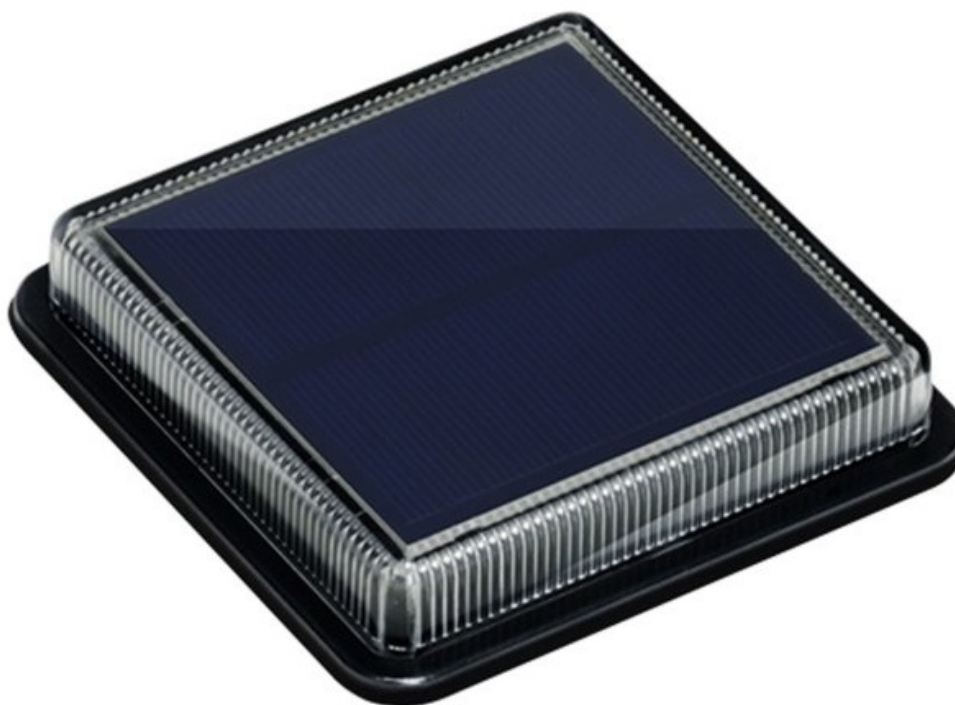

Popis

LED světlo IMMAX TERRACE - solární osvětlení na terasu, verandu či do zahrady

Solární LED světlo IMMAX TERRACE pro osvětlení zejména venkovních prostor. Pro tyto účely splňuje osvětlení stupeň krytí IP68, díky čemuž odolá vnějším vlivům počasí a podpoří **dlouhou životnost**. Další předností je snadná instalace bez nutnosti kabelů a samozřejmě **zabudovaná baterie s kapacitou 500 mAh**, která ve výsledku výrazně **sníží finanční náklady na osvětlení**.

IMMAX TERRACE 1,5 W

Moderní **solární LED osvětlení**, vhodné pro terasy, schodiště, bazény a chodníčky na zahradě. Disponuje **vestavěnou baterií** s kapacitou **500 mAh**. Samozřejmostí je **světelný senzor** pro automatické rozsvícení po setmění a odolnost proti

prachu a vodě dle **IP68**.

ZÁKLADNÍ SPECIFIKACE

Příkon: 1,5 W

Počet SMD čipů: 12

Napájení: vestavěná baterie (500 mAh), 3,2 V

Senzor pohybu: ne

Stupeň krytí: IP68

Barva světla: 4000 K

Materiál těla reflektoru: plast

Světelný tok: 30 lm

Životnost: 50000 hodin

Certifikáty: CE

Rozměry: 110 × 110 × 22 mm

Hmotnost: 20 g