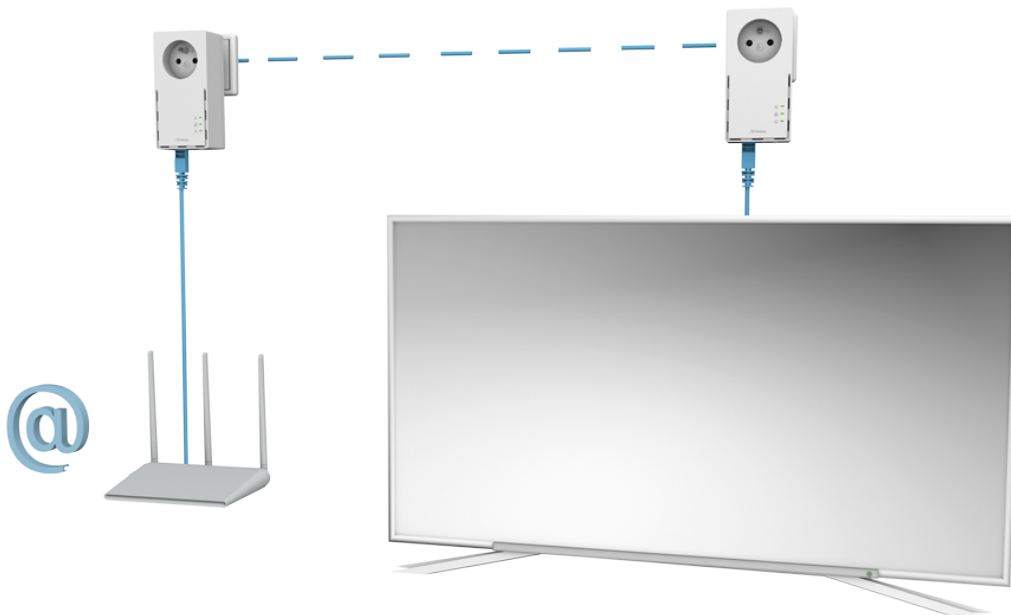

### Strong Powerline 1000 DUO FR

Sada obsahující **2 adaptéry** umožňuje velmi snadným způsobem využívat vysokorychlostní připojení k internetu s rychlostí **až 1000 Mb/s**. S funkcí MIMO 2x2 nabízí mimořádnou kvalitu přenosu dat pomocí stávající elektrické sítě ve vaší domácnosti. Stačí připojit jeden adaptér k vašemu internetovému modemu prostřednictvím **ethernetového portu** a vaše internetové připojení bude okamžitě dostupné z jakékoli elektrické zásuvky pomocí druhého adaptéru. Navíc nepřijdete o žádnou elektrickou zásuvku, protože oba adaptéry jsou vybaveny **vlastní elektrickou zásuvkou s odrušovacím filtrem**.

### ZÁKLADNÍ SPECIFIKACE

**Rychlost přenosu dat:** až 1000 Mbit/s

**Standardy a protokoly:** HomePlug AV, HomePlug AV2, IEEE802.3, IEEE802.3u

**Rozhraní:** 1× RJ-45 10/100/1000

**Zabezpečení:** 128bitové AES šifrování

**Dosah:** až 300 m

**Rozměry:** 119 × 74 × 60 mm

**Barva:** bílá