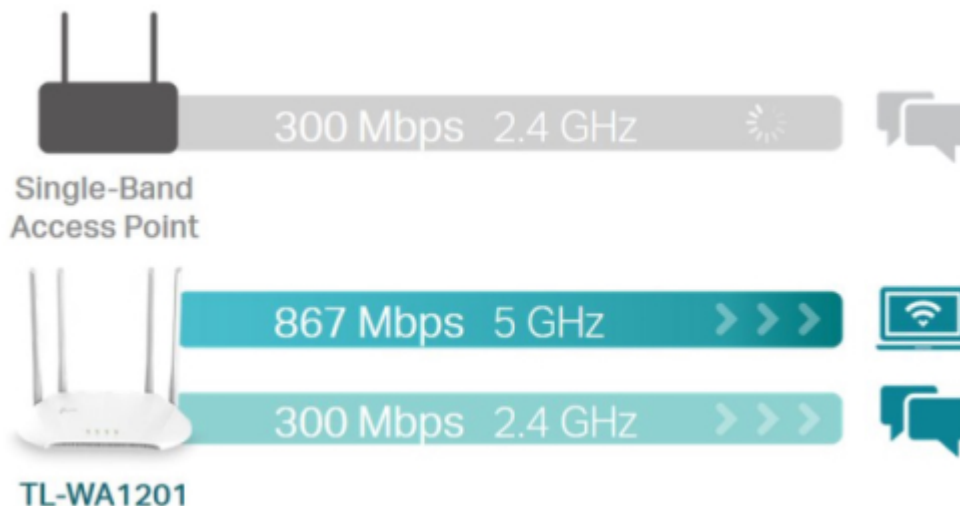

TP-LINK TL-WA1201

Cena celkem:	1 279 Kč (bez DPH: 1 057 Kč)
Běžná cena:	1 407 Kč
Ušetříte:	128 Kč
Kód zboží:	NAATPL1078
Part No.:	TL-WA1201
Záruka:	36 měs.
Stav:	Nové zboží

Popis

TP-Link TL-WA1201

Bezdrátový přístupový bod TL-WA801N je určen k vytvoření nebo rozšíření **vysokorychlostní bezdrátové sítě** standardu **802.11a/b/g/n/ac** s propustností až **300 Mb/s** v pásmu 2,4 GHz a až **867 Mb/s** v pásmu 5 GHz. Přístupový bod podporuje řadu různých funkcí, které zajistí flexibilnější provoz bezdrátové sítě než kdykoli dřív. Podpora provozních režimů **AP klient, bridge, repeater** usnadňuje budování bezdrátové sítě v oblastech bez dostupnosti kabelů a pomáhá eliminovat místa bez bezdrátového signálu. Samozřejmostí je podpora **šifrování WEP a WPA/WPA2**. Dále umožňuje pasivní napájení přes Ethernet (**PoE**) na vzdálenost až 30 m.

Součástí balení je napájecí adaptér (12 V/1,5 A) a PoE injektor.

ZÁKLADNÍ SPECIFIKACE

Standard Wi-Fi: IEEE 802.11a/b/g/n/ac

Rychlost datového přenosu: 867 Mbit/s – 5 GHz, 300 Mbit/s – 2,4 GHz

Anténa: 4× interní

Porty: 1× RJ-45

Frekvence: 2,4 GHz, 5 GHz

Zabezpečení: 64/128bit WEP, WPA/WPA2, WPA-PSK/WPA-PSK2

Podpora PoE: ano

Rozměry: 400 × 255 × 72 mm