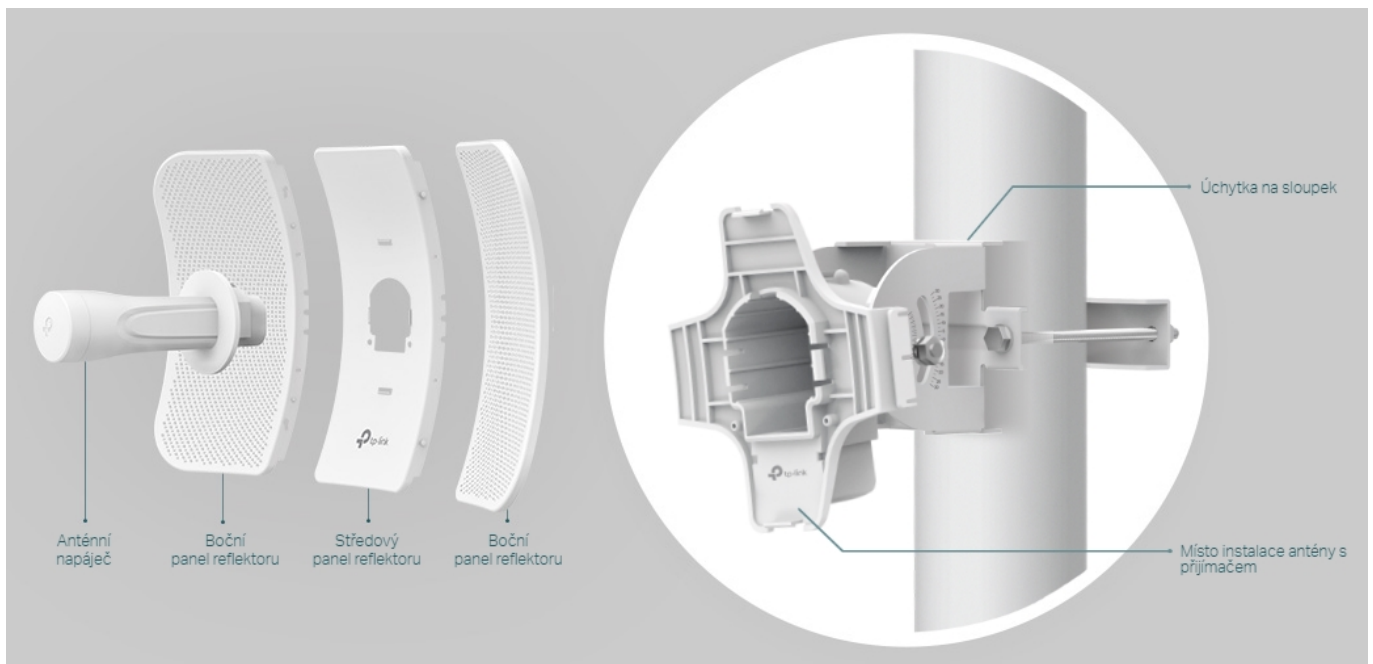

Popis

TP-Link CPE710

Směrová anténa na profesionální úrovni se ziskem 23 dBi určená pro bezdrátový přenos dat na velké vzdálenosti.

Díky směrové anténě Cassegrain s vysokým ziskem 23 dBi, technologií 2x2 MIMO a speciálnímu kovovému reflektoru umožňuje model CPE710 dosáhnout vynikajícího směrového zaměření paprsku, vylepšené latence a odolnosti vůči rušení. Profesionální výkon a uživatelsky příjemné provedení - venkovní anténa CPE710 s rychlostí přenosu 867 Mb/s v pásmu 5 GHz a ziskem 23 dBi je ideální volbou a cenově výhodným řešením pro potřeby venkovních bezdrátových sítí.

Stabilní konstrukce a flexibilní instalace

- Díky částem, které do sebe vzájemně zaklapnou, je montáž snadná a pohodlná
- Sady pro montáž na sloupek a volnost pohybu ve všech třech osách umožňují flexibilní instalaci
- Odolná konstrukce zajišťuje stabilitu i ve větrném prostředí

Pharos Control - Systém centralizované správy sítě

Anténa CPE710 se dodává se softwarem Pharos Control pro centralizovanou správu sítě, který uživatelům pomáhá snadno

řídít všechna zařízení v síti z jediného počítače. Mezi jeho funkce patří rozpoznávání zařízení, monitorování jejich stavu, aktualizace firmwaru a údržba sítě. Intuitivní prostředí ve webovém prohlížeči – PharOS – je alternativním způsobem, jak síť spravovat, a profesionálům umožňuje přístup k detailnějším nastavením.

Příklady použití:

ZÁKLADNÍ SPECIFIKACE

Typ antény: směrová

Frekvence: 5,15-5,85 GHz

Zisk: 23 dBi

Rozměry: 366 × 280 × 207 mm