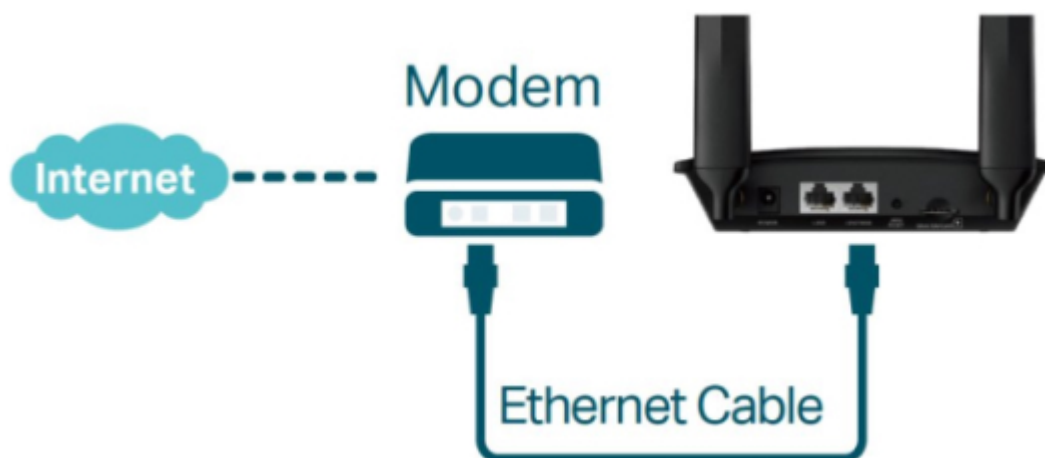

### TP-Link TL-MR100

Využijte všechny výhody vaší špičkové **LTE** sítě s TL-MR100, který může dosáhnout rychlosti připojení až **300 Mbps**. TL-MR100 vám dovoluje sdílet vaši 4G LTE síť **až s 32 Wi-Fi zařízeními**, takže si můžete užít nepřerušované HD filmy, rychlé stahování souborů a video chat, který se neseká.

S integrovaným LTE modemem a **vestavěným slotem pro SIM kartu** je vše, co potřebujete, pouze vložit SIM kartu a zapnout router. Užívání si rychlé a stabilní Wi-Fi na LTE síti nebylo nikdy jednodušší.

### ZÁKLADNÍ SPECIFIKACE

**Standard:** IEEE 802.11b/g/n

**Rychlost datového přenosu:** 300 Mbit/s

**Anténa:** 2x odnímatelná 4G LTE

**Porty:** 1x RJ-45 LAN, 1x RJ-45 WAN/LAN

**Frekvenční pásmo:** 2,4 GHz

**Zabezpečení:** 64/128bit WEP, WPA/WPA2, WPA-PSK/WPA2-PSK