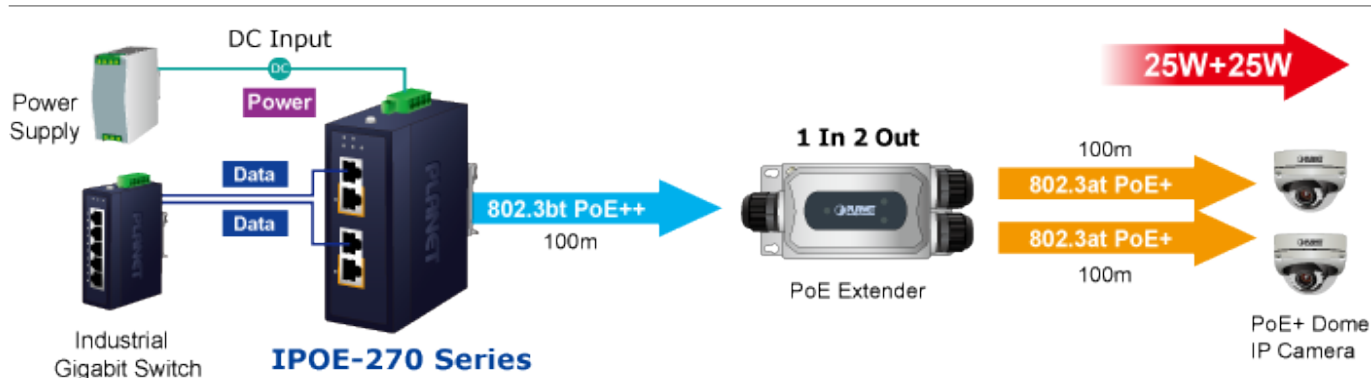

Zatížitelnost portů: až 180 W při DC 52/54/56 V, až 120 W při DC 48 V

Napájení: DC 48-56 V, redundantní (zdroj není součástí balení)

Provozní teplota: -40 až +75 °C

Rozměry: 115 × 70 × 41 mm

Hmotnost: 284 g