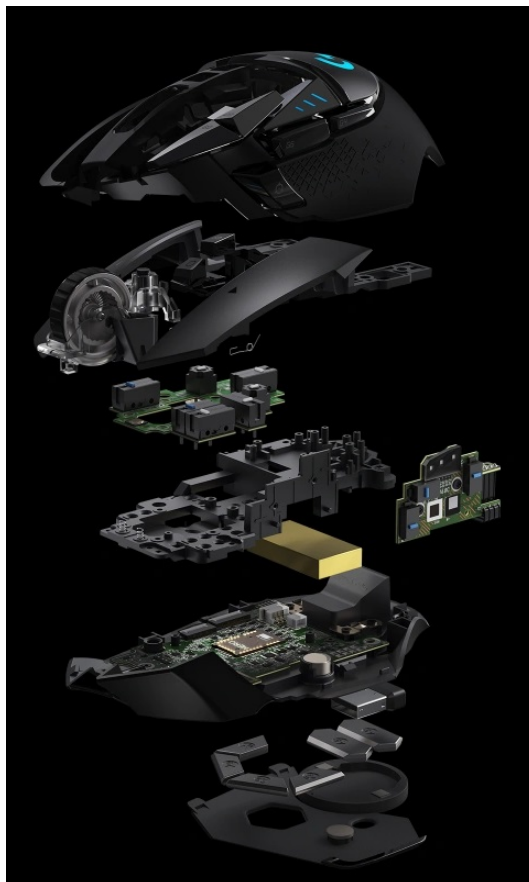

## LOGITECH G502 HERO LIGHTSPEED

Cena celkem:	<b>3 672 Kč</b> <b>(bez DPH: 3 035 Kč)</b>
Běžná cena:	<b>4 040 Kč</b>
Ušetříte:	<b>367 Kč</b>
Kód zboží:	MOUL5541
Part No.:	910-005567
Záruka:	24 měs.
Stav:	Nové zboží

## Hrajte na LIGHTSPEED úrovni - myš Logitech G502 HERO LIGHTSPEED

**Bezdrátová myš Logitech G502 HERO LIGHTSPEED** je tím pravým herním trumfem. Podporuje ultra rychlé bezdrátové připojení **LIGHTSPEED** pro zajištění spolehlivosti a profesionálního výkonu v oblasti **eSportu**. Logitech G502 HERO LIGHTSPEED disponuje **senzorem HERO 16K** nové generace s nastavitelným rozlišením **až na hodnotu 16 000 DPI**.

Díky širokému rozsahu citlivosti se přizpůsobí všem herním žánrům a zvládne všechny mise i herní výzvy – od precizního míření sniperkou po zběsilé manévrování mezi kulkami. Pro ještě lepší klouzavost a ovladatelnost je myš vybavena systémem nastavitelné váhy takže si její pohyb a váhu přizpůsobíte přesně do ruky. Samozřejmostí je také přizpůsobitelné **RGB podsvícení**.

### Logitech G502 HERO LIGHTSPEED

Herní bezdrátová myš disponující **11 programovatelnými tlačítky** a vysoce přesným optickým senzorem **HERO 16K** s nastavitelným rozlišením **až 16000 dpi**. Vyniká vysokou odolností **až 50 milionů kliknutí** a dobou odezvy **1 ms**. S technologií **Lightsync RGB** lze nastavit světelné animace a efekty. Napájení zajišťuje **vestavěná baterie**, která při plném nabití udrží myš bez podsvícení v chodu až 60 hodin. Připojení je realizováno skrze **USB přijímač**.