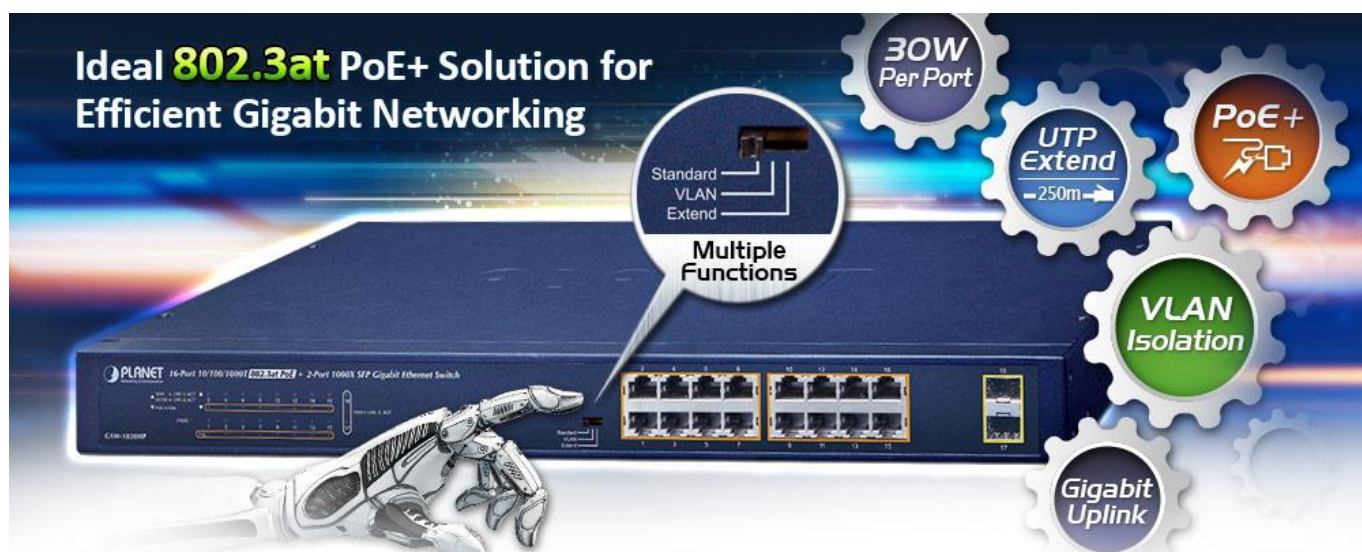

Gigabitový PoE+ přepínač, **16 x 10/100/1000Base-T RJ-45** s injektory **802.3af/at**, **dva SFP** sloty 1000Base-X, napájecí výkon až **240 W**.

LED indikace využití PoE portů, **DIP switch** pro přepnutí **Standard/VLAN/Extend** módu, mechanismy pro úsporu příkonu podle IEEE 802.3az.

Gigabitový přepínač s PoE+ (power over ethernet) porty pro centralizované napájení zařízení po ethernetu jako jsou IP kamery, Wi-Fi prvky nebo VOIP telefony a s možností napojení do infrastruktury pomocí dvou optických SFP portů.

Zařízení je svým provedením vhodné jak pro instalaci do domácích nebo kancelářských prostorů, tak pro aplikace v lokálních rozvaděčích.

Výstupní výkon PoE portů je regulován v závislosti na příkonu napájených zařízení mechanismy EEE (Energy-Efficient Ethernet) podle IEEE 802.3az.

ZÁKLADNÍ SPECIFIKACE

Fyzické vlastnosti:

Porty: 16 x RJ-45 10/100/1000Base-T, 2 x SFP 1000Base-X

Paměť: 8k MAC adres

Propustnost: sběrnice 36 Gbps, provozně 26,8 Mpps (64B)

Podpora přenosu: JumboFrame 9K

Provedení: rack 1U