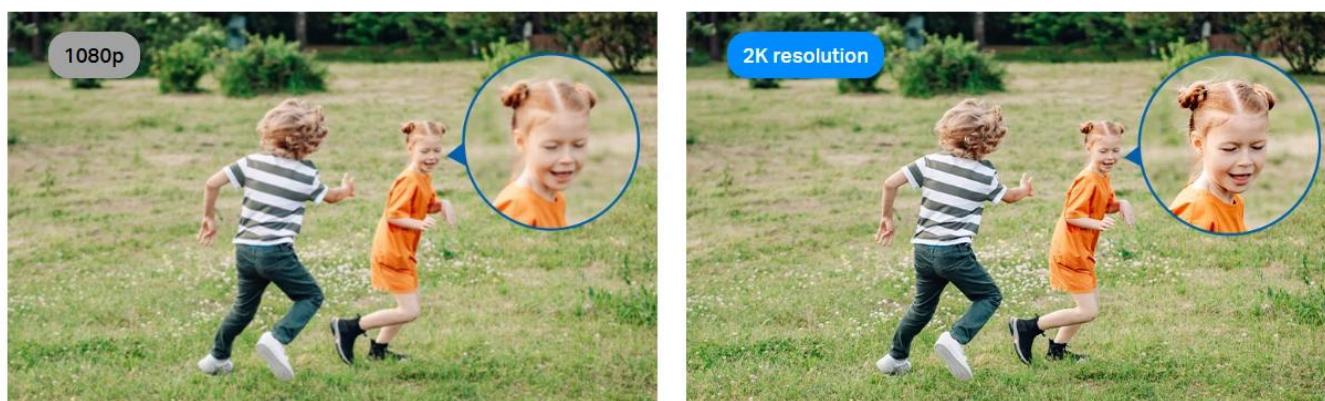

Chytrá detekce osob

Už vás nebudou rušit žádné zbytečné události a budete dostávat oznámení pouze v případě, že je detekována osoba. Přesnost může, na základě pokročilých algoritmů umělé inteligence, dosahovat až 98 %.