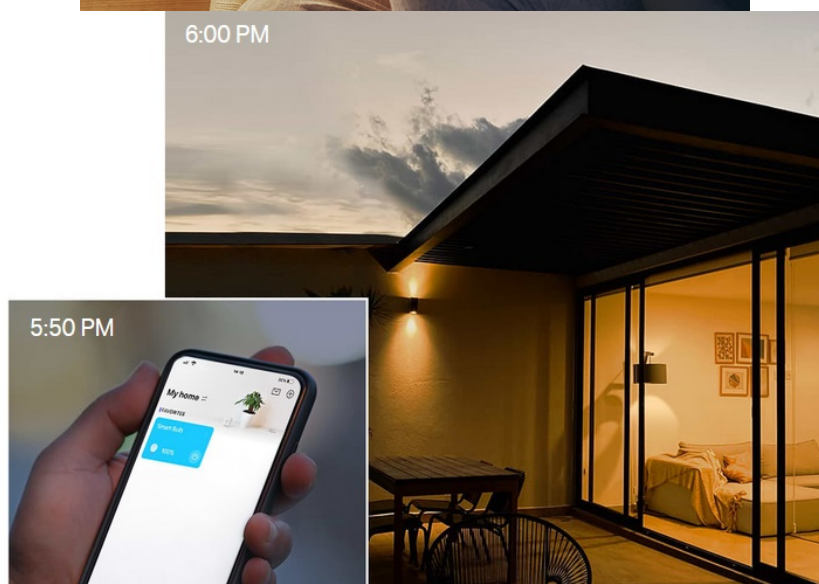

### TP-Link Tapo L530E - když slunce nesvítí, chytrá žárovka poslouží

**Chytrá vícebarevná žárovka TP-Link Tapo L530E s nastavitelnou intenzitou osvětlení**, která se přizpůsobí vašim požadavkům v domácnosti. Chcete vytvořit atmosféru pro romantický večer, pracovní činnost nebo třeba relax po náročném dni u filmu? Osvětlení je teď ve vašich rukách. Pokud jste si zvykli na jas světla při večeři, u čtení knížky, sledování TV či jiných činnostech, můžete si jej **snadno uložit a zase zvolit**, až bude čas na další díl oblíbeného seriálu.

Máte-li rádi pravidelnost, jistě oceníte možnost **nastavení časových plánů pro zapnutí a vypnutí** s přesně daným jasem. Nebo zvolte **Režim nepřítomnost**, aby osvětlení simulovalo vaši přítomnost a odradilo tak případné nezvané hosty.

Díky pokročilým **technologickým pro úsporu energie** se nemusíte bát, že byste přespříliš plýtvali elektřinou. **Vícebarevná smart žárovka TP-Link Tapo L530E** se ideálně uplatní ve všech typech chytrých domácností, **podporuje hlasové ovládání**, takže rychle a jednoduše změňte osvětlení skrze příkazy pro **hlasové asistenty Amazon Alexa a Google Assistant**. Snadné ovládání podporuje rovněž **aplikace Tapo pro chytré mobilní telefony**.

Jednoduše připojte chytrou žárovku k domácí Wi-Fi síti a ovládejte pomocí aplikace Tapo kdekoliv se pohybujete. Nepotřebujete žádné další ovládací prvky. Žárovka podporuje také hlasové ovládání Amazon Alexa a Google Assistant. Lze ji stmívat a rozsvěcovat ručně nebo na základě nastavitelných časových rozvrhů.