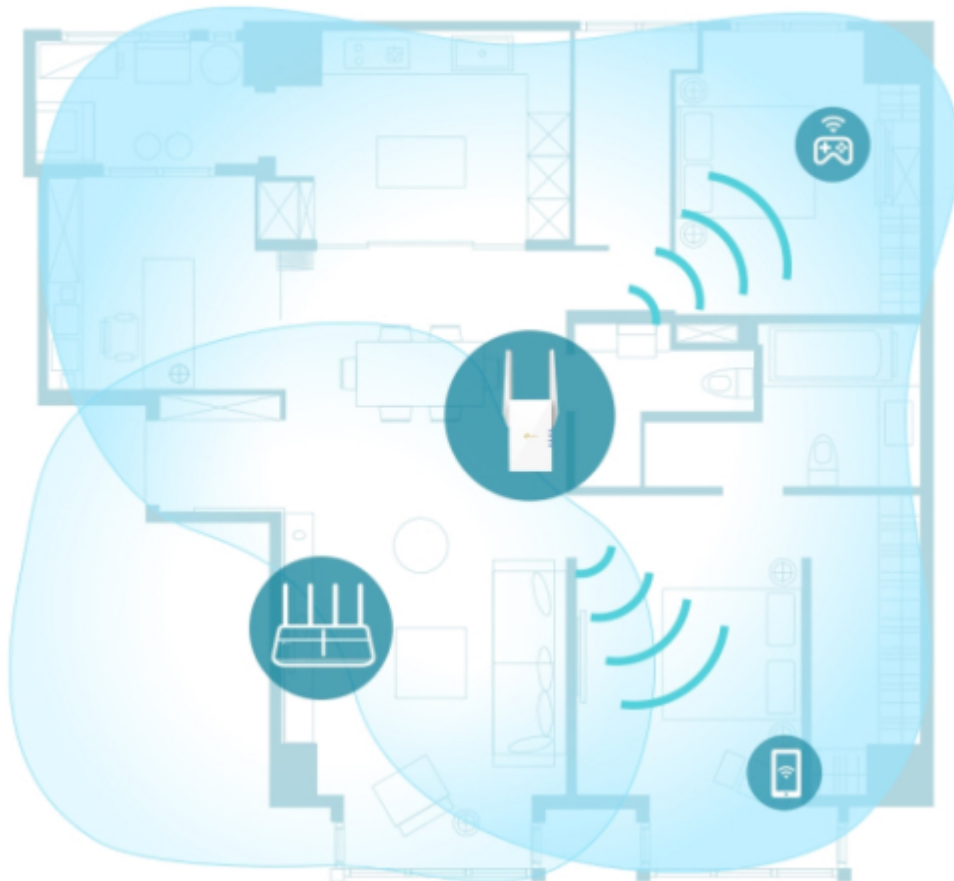

TP-Link RE605X

Opakovač zesiluje bezdrátový signál a prodlužuje jeho dosah na dříve nedostupná nebo pomocí kabelu obtížně připojitelná místa. Podpora nejnovější bezdrátové technologie **802.11ax** a duálního pásma Wi-Fi zaručí vyšší rychlost, větší kapacitu a snížené přetížení sítě.

Gigabitový ethernetový port umožňuje připojit zařízení připojovaná pomocí kabelu, jako například herní konzoli nebo chytrý televizor, a vytvořit tak rychlé a spolehlivé kabelové připojení.

ZÁKLADNÍ SPECIFIKACE