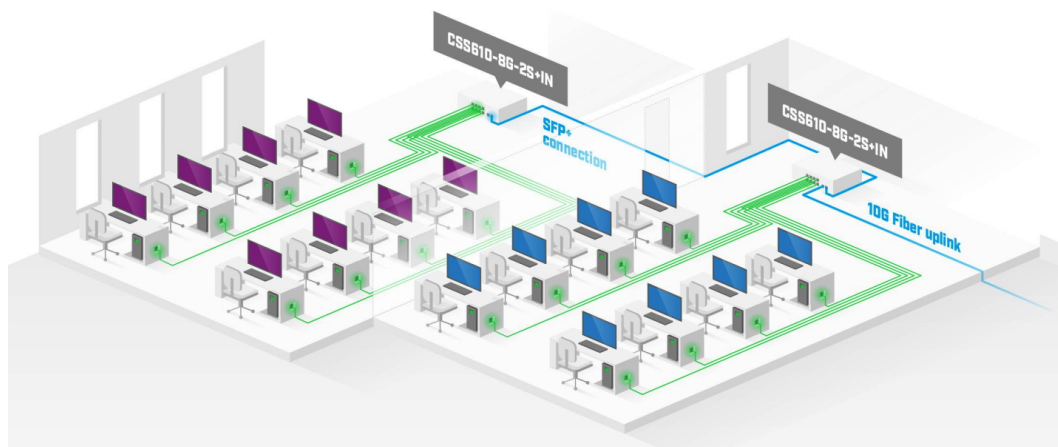

Cloud Smart Switch s **osmi GbE porty a dvěma 10G SFP+ sloty**. Největší předností je podpora **10Gbps rozhraní** a jednoduché rozhraní **SwOS**.

Ideální řešení jak pro poskytovatele internetu, tak i pro firmy. V případě přivedení optické trasy je switch vybaven dvěma **SFP+ sloty** pro optické moduly. Cloud Smart Switch nabízí možnost uchycení do 1U racku.

- PoE vstup
- Port-to-port směrování
- MAC filtrování
- VLAN konfigurace
- Traffic mirroring
- Broadcast storm control

Součástí Cloud Smart Switch je **operační systém SwOS**. V balení jsou L profily pro uchycení do racku a napájecí adaptér.

ZÁKLADNÍ SPECIFIKACE

Porty: 8× GbE RJ-45, 2× SFP+

Kapacita switche: 56 Gbps (28 Gbps Non-Blocking propustnost)

Rychlost směrování: 41,7 Mpps

Operační systém: SwOS

Napájení: externí adaptér DC 12-57 V nebo pasivní PoE (12-57 V)